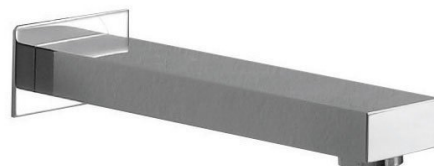

Výtoková hubice nástěnná, hranatá, 200mm, chrom

Objednací kód: 1102-49

Základní informace

Značka: Sapho

Série: LATUS

Rozměry

Výška: 70 mm

Hloubka: 200 mm

Parametry

Barva: Chrom

Materiál: Mosaz

Tvar: Hranaté

Instalace: Nástěnná

Hmotnost / ks: 0.949 kg

Balení: 1 ks

Záruka: 2 roky

Náhradní díly

Perlátor vnější závit M28x1, chrom (Objednací kód: 3070.300)

Technický list