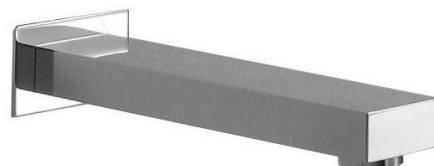

Výtoková hubice nástěnná, hranatá, 200mm, chrom

Objednací kód: 1102-49

Základní informace

Značka: Sapho
Série: LATUS

Rozměry

Výška: 70 mm
Hloubka: 200 mm

Parametry

Barva: Chrom
Materiál: Mosaz
Tvar: Hranaté
Instalace: Nástěnná
Hmotnost / ks: 0.949 kg
Balení: 1 ks
Záruka: 2 roky

Náhradní díly

Perlátor vnější závit M28x1, chrom (Objednací kód: 3070.300)

Technický list