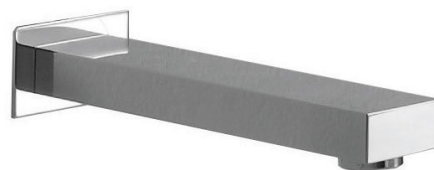

Nástěnná výtoková hubice, hranatá, 200mm, chrom

Objednací kód: 1102-49

Rozměry

Výška: 70 mm
Hloubka: 200 mm

Parametry

Barva: Chrom
Materiál: Mosaz
Záruka: 2 roky

**Technický list**