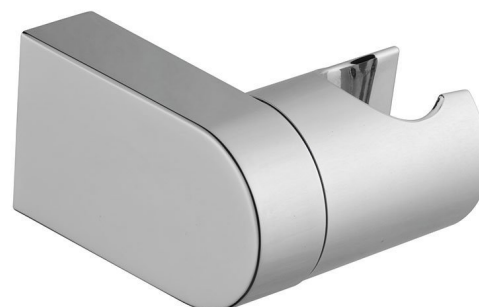

Držák sprchy, otočný, ABS/chrom

Objednací kód: 1205-33

Základní informace

Značka: Aqualine

Rozměry

Šířka: 62 mm

Výška: 38 mm

Hloubka: 70 mm

Parametry

Barva: Chrom

Materiál: Plast

Tvar: Kruhové

Instalace: Nástěnná

Ostatní: Otočné ramínko

Hmotnost / ks: 0.1 kg

Balení: 1 ks

Záruka: 2 roky

Náhradní díly

UAK 6 kotvící sada pro koupelňové doplňky, vrut 4,5x60 (Objednací kód: 40015)