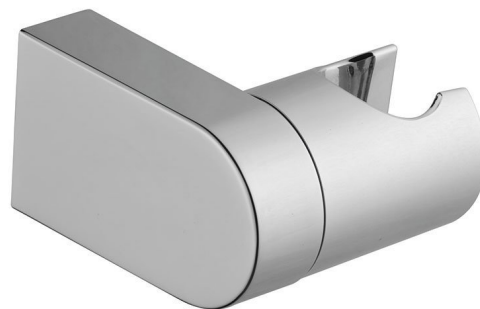

## Držák sprchy, otočný, ABS/chrom

Objednací kód: 1205-33

### Rozměry

Šířka: 62 mm

Výška: 38 mm

Hloubka: 70 mm

### Parametry

Záruka: 2 roky

Barva: Chrom

Materiál: Plast