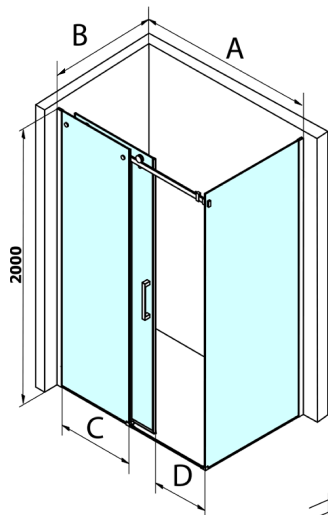

DRAGON boční stěna 700mm, čiré sklo

Objednací kód: GD7270

Rozměry

Výška: 2000 mm

Hloubka: 700 mm

Parametry

Záruka: 3 roky

Technický list

MODEL	A	C	D
GD4611	1020-1110	510	420
GD4612	1120-1210	560	470
GD4613	1220-1310	610	520
GD4614	1320-1410	660	570
GD4615	1420-1510	710	620
GD4616	1520-1610	760	670

MODEL	B
GD7270	680-700
GD7280	780-800
GD7290	880-900
GD7210	980-1000