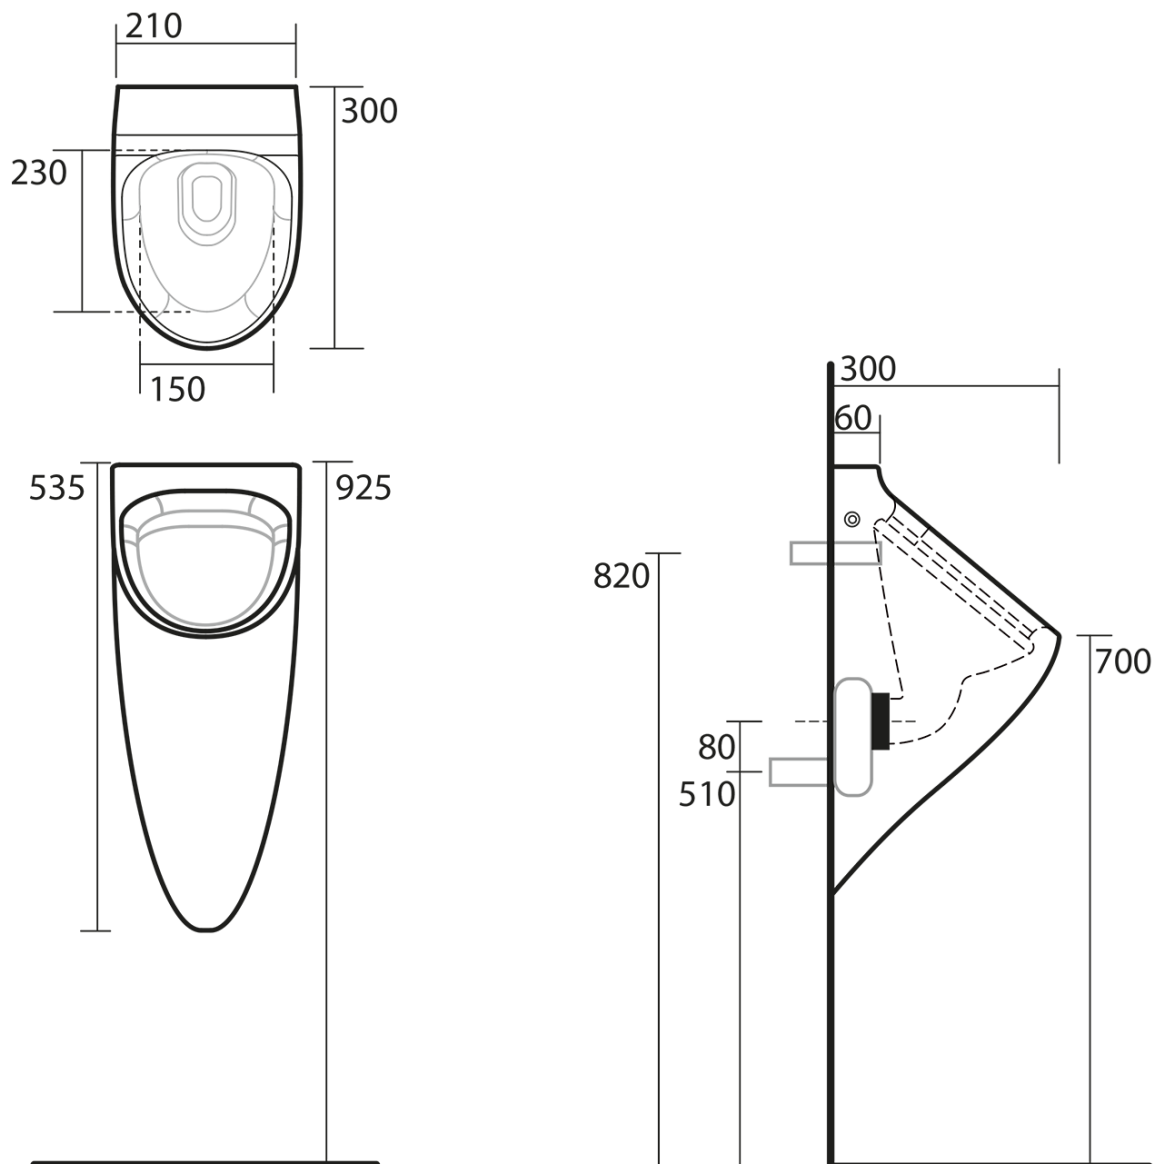

**AQUATECH urinál se zakrytým přívodem vody**  
**21x53,5 cm, včetně sifonu, bílá**

**KERASAN**

**Objednací kód:** 373501

**Základní informace**

**Značka:** Kerasan  
**Série:** AQUATECH

**Rozměry**

**Šířka:** 210 mm  
**Výška:** 535 mm  
**Hloubka:** 300 mm

**Parametry**

**Barva:** Bílá  
**Materiál:** Keramika  
**Tvar:** Oblé  
**Přívod vody:** Zakrytý  
**Balení obsahuje:** Montážní sada, Sifon  
**Hmotnost / ks:** 10.3 kg  
**Balení:** 1 ks  
**Záruka:** 2 roky

**AQUATECH urinál se zakrytým přívodem vody**  
**21x53,5 cm, včetně sifonu, bílá**

**KERASAN**

**Technický list**

**AQUATECH urinál se zakrytým přívodem vody**  
**21x53,5 cm, včetně sifonu, bílá**

**KERASAN**

CONNESSIONE 1/2" CON MORSETTO  
CONNECTOR 1/2" WITH HOLD FAST  
IN DOTAZIONE / INCLUDED IN THE BOX