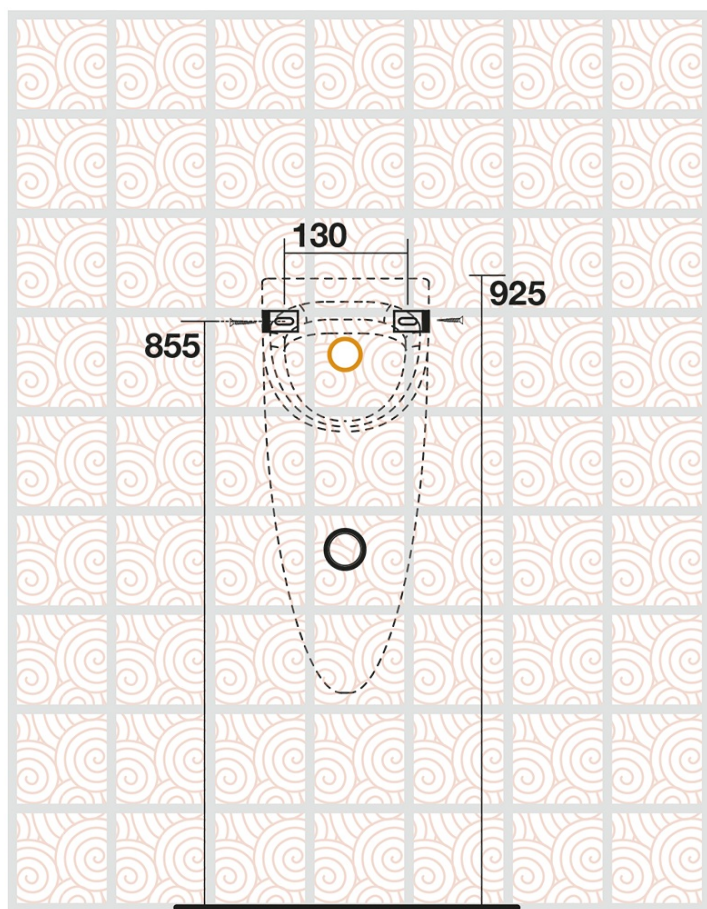

**AQUATECH urinál se zakrytým přívodem vody**  
**21x53,5 cm, včetně sifonu, bílá**

**KERASAN**

**Objednací kód:** 373501

**Základní informace**

**Značka:** Kerasan  
**Série:** AQUATECH

**Rozměry**

**Šířka:** 210 mm  
**Výška:** 535 mm  
**Hloubka:** 300 mm

**Parametry**

**Barva:** Bílá  
**Materiál:** Keramika  
**Tvar:** Oblé  
**Přívod vody:** Zakrytý  
**Balení obsahuje:** Montážní sada, Sifon  
**Hmotnost / ks:** 10.3 kg  
**Balení:** 1 ks  
**Záruka:** 2 roky

**AQUATECH urinál se zakrytým přívodem vody**  
**21x53,5 cm, včetně sifonu, bílá**

**KERASAN**

**Technický list**

**AQUATECH urinál se zakrytým přívodem vody**  
**21x53,5 cm, včetně sifonu, bílá**

**KERASAN**

CONNESSIONE 1/2" CON MORSETTO  
CONNECTOR 1/2" WITH HOLD FAST  
IN DOTAZIONE / INCLUDED IN THE BOX