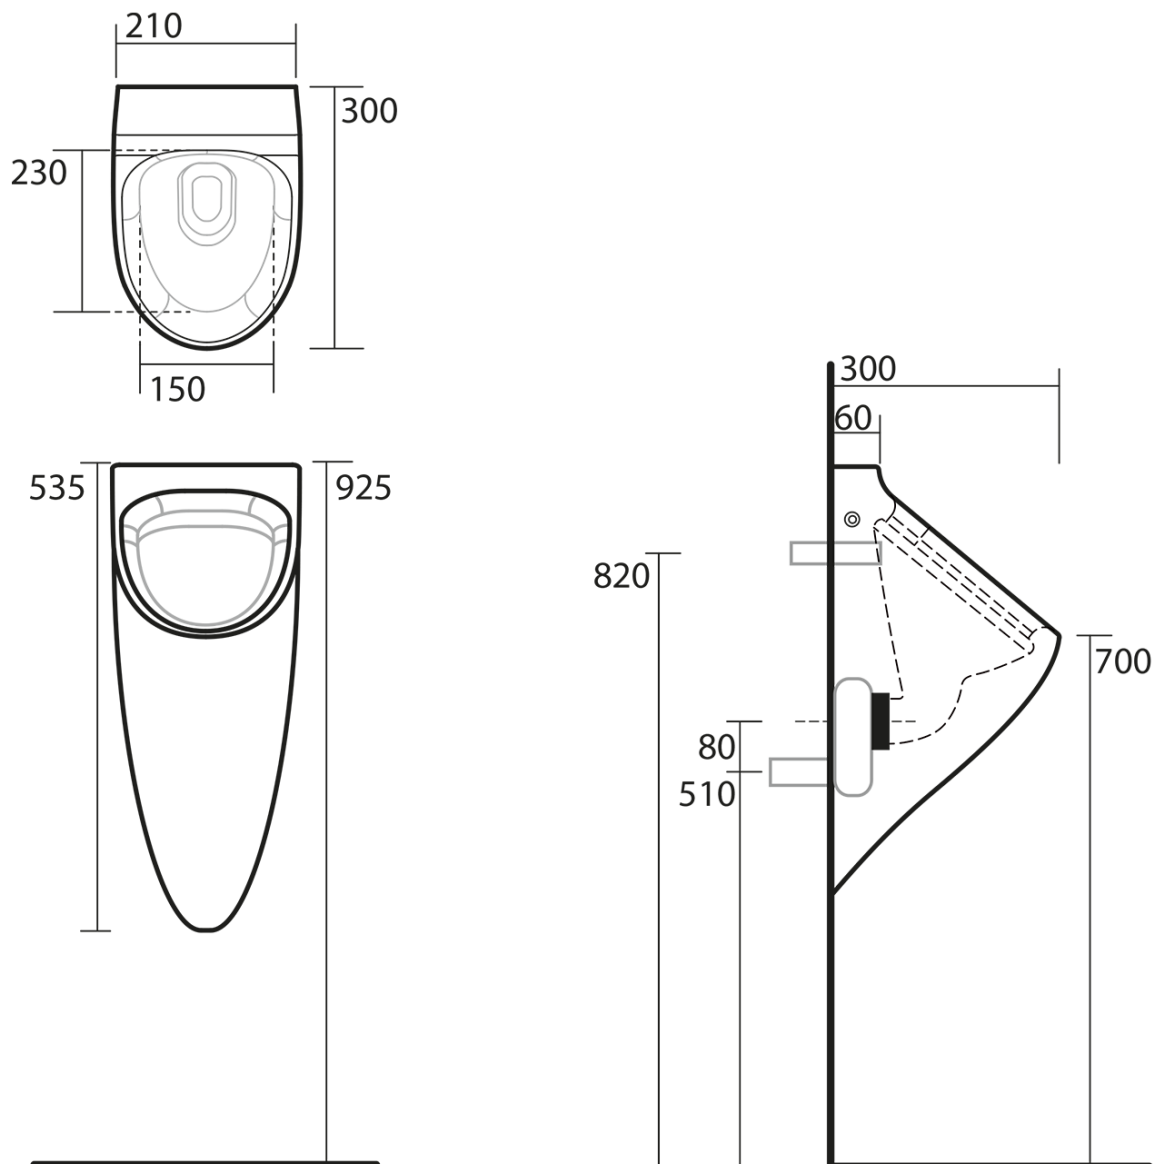

**AQUATECH urinál se zakrytým přívodem vody  
21x53,5 cm, včetně sifonu, bílá**

**KERASAN**

**Objednací kód:** 373501

**Základní informace**

**Značka:** Kerasan  
**Série:** AQUATECH

**Rozměry**

**Šířka:** 210 mm  
**Výška:** 535 mm  
**Hloubka:** 300 mm

**Parametry**

**Barva:** Bílá  
**Materiál:** Keramika  
**Tvar:** Oblé  
**Přívod vody:** Zakrytý  
**Balení obsahuje:** Montážní sada, Sifon  
**Hmotnost / ks:** 10.3 kg  
**Balení:** 1 ks  
**Záruka:** 2 roky

**AQUATECH urinál se zakrytým přívodem vody**  
**21x53,5 cm, včetně sifonu, bílá**

**KERASAN**

**Technický list**

**AQUATECH urinál se zakrytým přívodem vody**  
**21x53,5 cm, včetně sifonu, bílá**

**KERASAN**

CONNESSIONE 1/2" CON MORSETTO  
CONNECTOR 1/2" WITH HOLD FAST  
IN DOTAZIONE / INCLUDED IN THE BOX