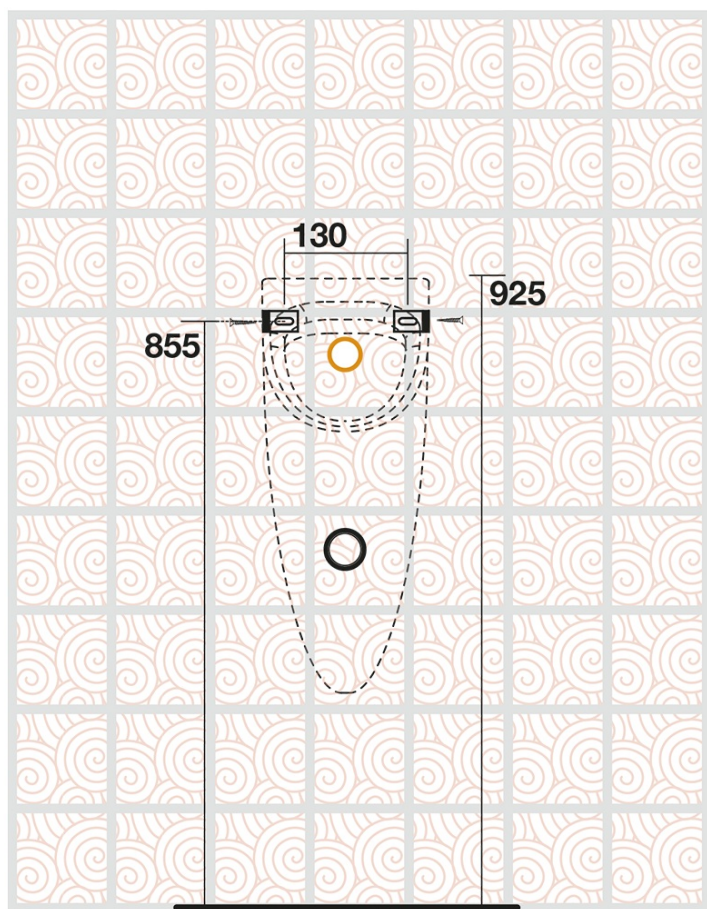

**AQUATECH urinál se zakrytým přívodem vody  
21x53,5 cm, včetně sifonu, bílá**

**KERASAN**

**Objednací kód:** 373501

**Základní informace**

**Značka:** Kerasan  
**Série:** AQUATECH

**Rozměry**

**Šířka:** 210 mm  
**Výška:** 535 mm  
**Hloubka:** 300 mm

**Parametry**

**Barva:** Bílá  
**Materiál:** Keramika  
**Tvar:** Oblé  
**Přívod vody:** Zakrytý  
**Balení obsahuje:** Montážní sada, Sifon  
**Hmotnost / ks:** 10.3 kg  
**Balení:** 1 ks  
**Záruka:** 2 roky

**AQUATECH urinál se zakrytým přívodem vody**  
**21x53,5 cm, včetně sifonu, bílá**

**KERASAN**

**Technický list**

**AQUATECH urinál se zakrytým přívodem vody**  
**21x53,5 cm, včetně sifonu, bílá**

**KERASAN**

CONNESSIONE 1/2" CON MORSETTO  
CONNECTOR 1/2" WITH HOLD FAST  
IN DOTAZIONE / INCLUDED IN THE BOX