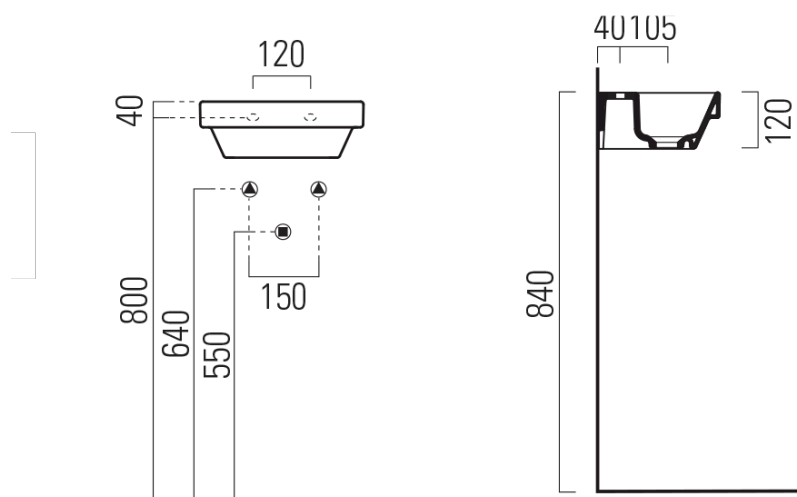

## NORM keramické umývatko s otvorem, 35x26cm, bílá ExtraGlaze

Objednací kód: 8650111

### Rozměry

Šířka: 350 mm

Výška: 120 mm

Hloubka: 260 mm

### Technický list

325x245 Taglio del mobile per installazione a incasso.  
325x245 Furniture cut for built-in basin installation in basin installation.