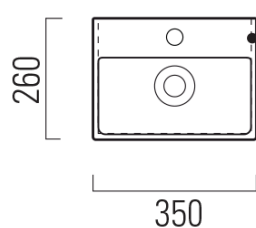

NORM keramické umývatko s otvorem, 35x26cm, bílá ExtraGlaze

Objednací kód: 8650111

Rozměry

Šířka: 350 mm
 Výška: 120 mm
 Hloubka: 260 mm

Parametry

Barva: Bílá
 Materiál: Keramika
 Záruka: 2 roky

Technický list

325x245 Taglio del mobile per installazione a incasso.
 325x245 Furniture cut for built-in basin installation in basin installation.