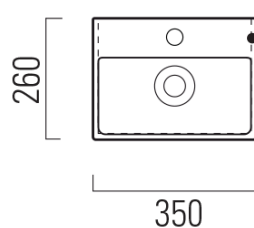

### Rozměry

Šířka: 350 mm

Výška: 120 mm

Hloubka: 260 mm

### Technický list

325x245 Taglio del mobile per installazione a incasso.  
325x245 Furniture cut for built-in basin installation in basin installation.