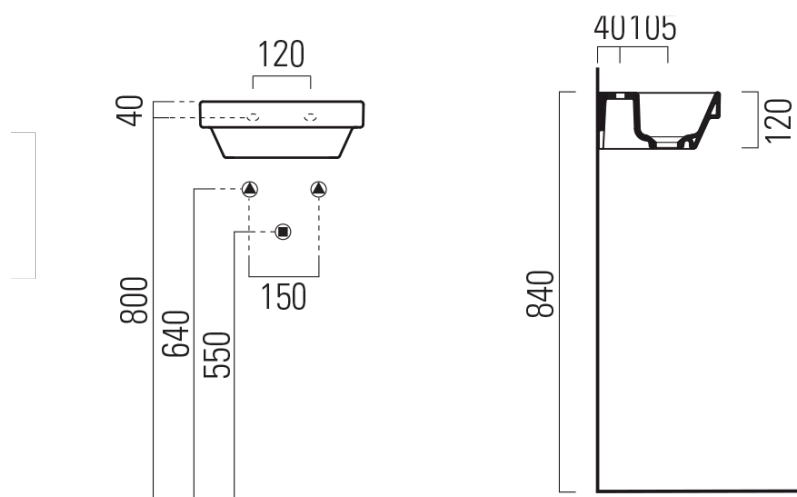

NORM keramické umývatko s otvorem, 35x26cm, bílá ExtraGlaze

Objednací kód: 8650111

Rozměry

Šířka: 350 mm
 Výška: 120 mm
 Hloubka: 260 mm

Parametry

Barva: Bílá
 Materiál: Keramika
 Záruka: 2 roky

Technický list

325x245 Taglio del mobile per installazione a incasso.
 325x245 Furniture cut for built-in basin installation in basin installation.