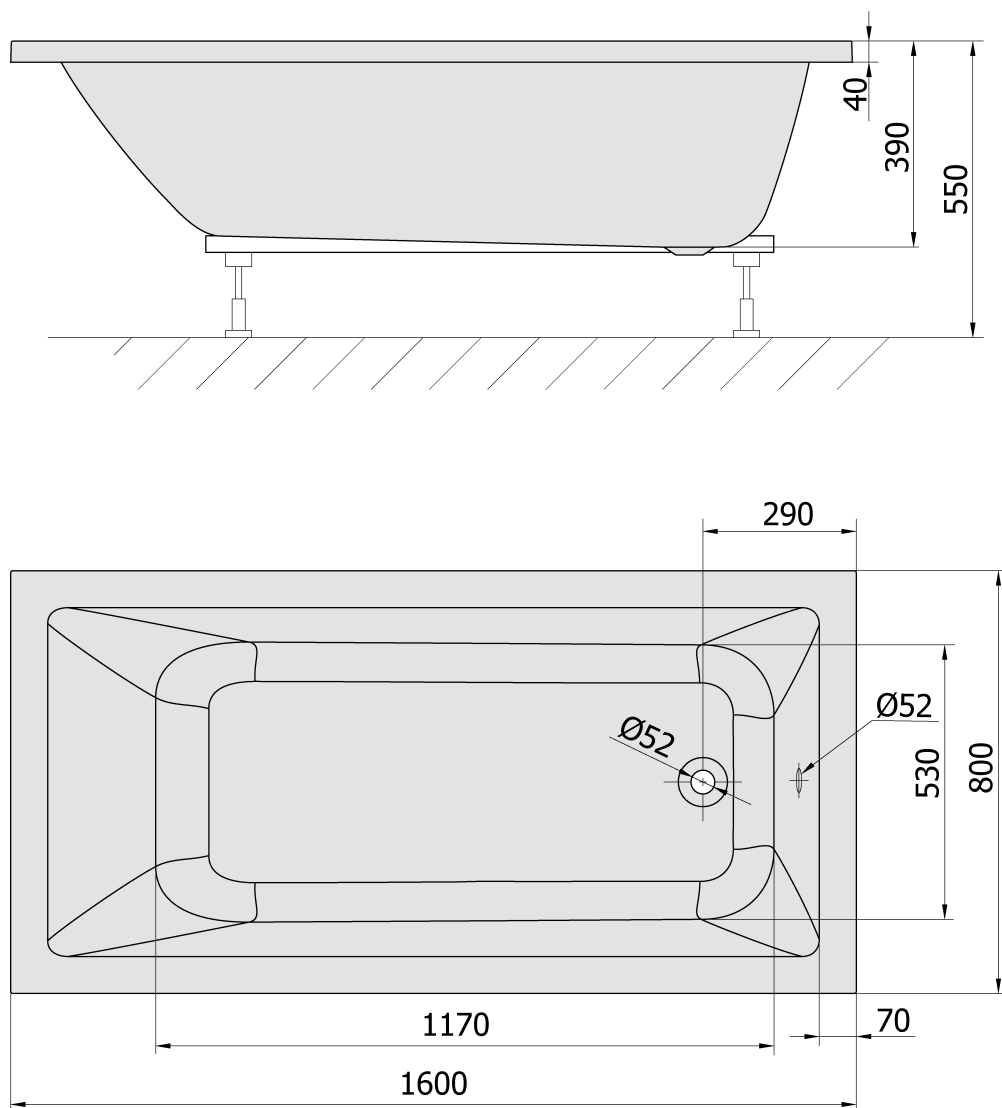

Objednací kód: 71722.11

Základní informace

Značka: Polysan

Rozměry

Délka: 1600 mm

Šířka: 800 mm

Výška: 390 mm

Objem: 206 l

Parametry

Barva: Bílá mat

Materiál: Akrylát

Tvar: Obdélníkové

Instalace: Vestavná (k obezdění)

Průměr odpadu: 52 mm

Vlastnosti: Výška okraje 40 mm (Standard)

Balení neobsahuje: Sifon, Vanová souprava

Hmotnost / ks: 23.0 kg

Balení: 1 ks

Záruka: 10 let

Doporučujeme přikoupit

1 ks Podstavec k akrylátové vaně Polysan, 51,5cm, pár (Objednací kód: PO60-60)

Technický list

VOLUME 206L