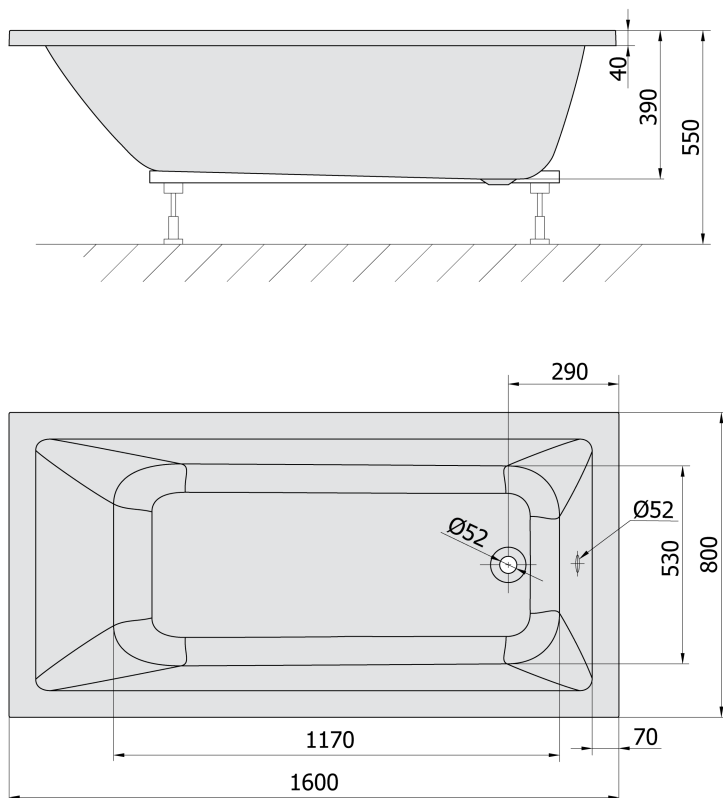

NOEMI obdélníková vana 160x80x39cm, bílá mat

Objednací kód: 71722.11

Rozměry

Délka: 1600 mm
 Šířka: 800 mm
 Výška: 390 mm
 Objem: 206 l

Parametry

Barva: Bílá mat
 Materiál: Akrylát
 Záruka: 10 let

Technický list

VOLUME 206L