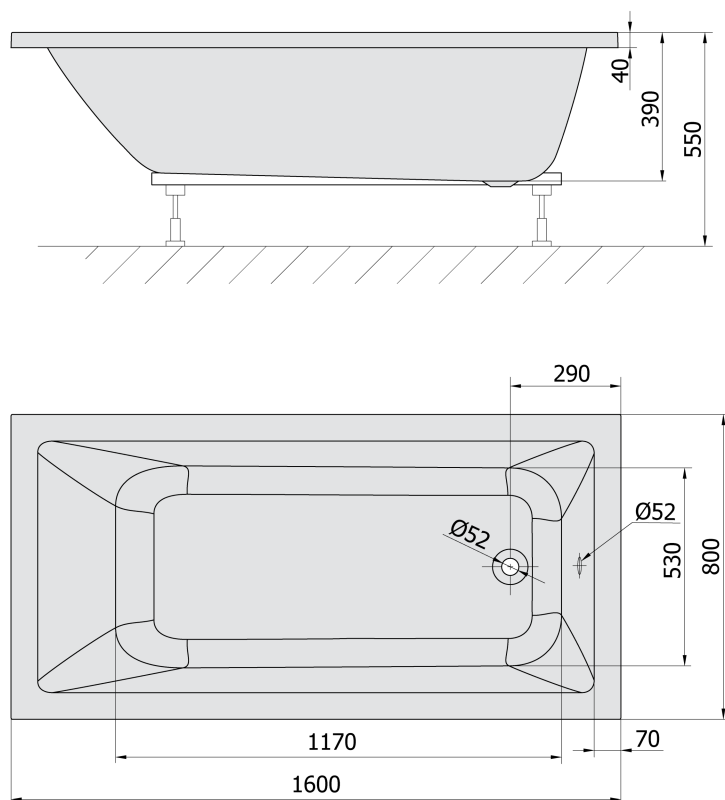

NOEMI obdélníková vana 160x80x39cm, bílá mat

Objednací kód: 71722.11

Rozměry

Délka: 1600 mm
 Šířka: 800 mm
 Výška: 390 mm
 Objem: 206 l

Parametry

Záruka: 10 let
 Barva: Bílá mat
 Materiál: Akrylát

Technický list

VOLUME 206L