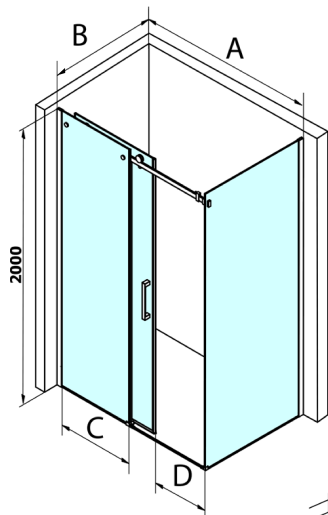

DRAGON boční stěna 1000mm, čiré sklo

Objednací kód: GD7210

Rozměry

Výška: 2000 mm

Hloubka: 1000 mm

Parametry

Záruka: 3 roky

Technický list

MODEL	A	C	D
GD4611	1020-1110	510	420
GD4612	1120-1210	560	470
GD4613	1220-1310	610	520
GD4614	1320-1410	660	570
GD4615	1420-1510	710	620
GD4616	1520-1610	760	670

MODEL	B
GD7270	680-700
GD7280	780-800
GD7290	880-900
GD7210	980-1000