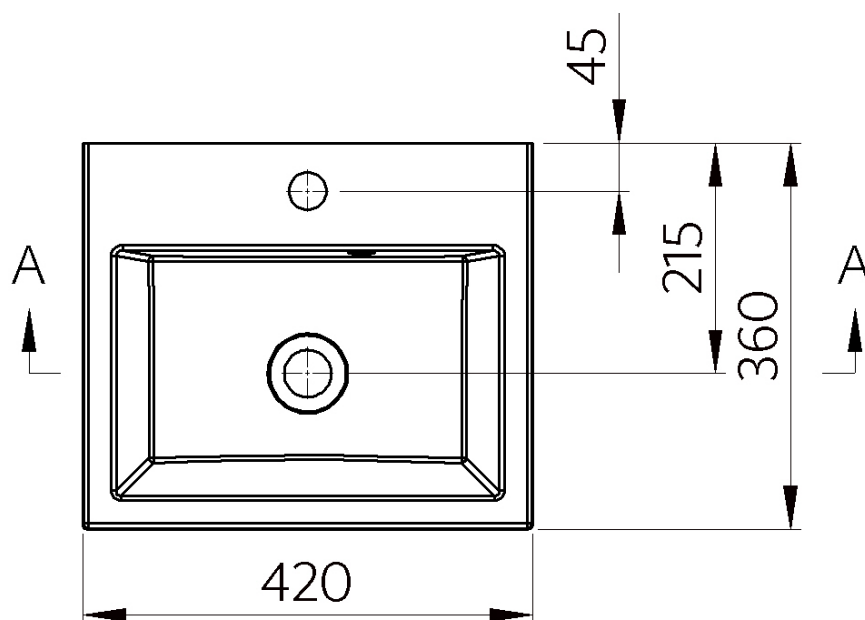

Objednací kód: OR042

Základní informace

Značka: Sapho
Série: ORINOKO

Rozměry

Šířka: 420 mm
Hloubka: 360 mm

Parametry

Barva: Bílá
Materiál: Litý mramor
Instalace: K postavení, Nástěnná-šrouby
Typ umyvadla: Klasické umyvadlo
Otvor pro baterii: 1 otvor
Přepad: ANO
Tvar: Obdélník
Balení obsahuje: Přepadová souprava
Hmotnost / ks: 10.67 kg
Balení: 1 ks
Záruka: 2 roky

Náhradní díly

Externí přepadová souprava pro umyvadla z litého mramoru (Objednací kód: ND3032)

Technický list

A-A