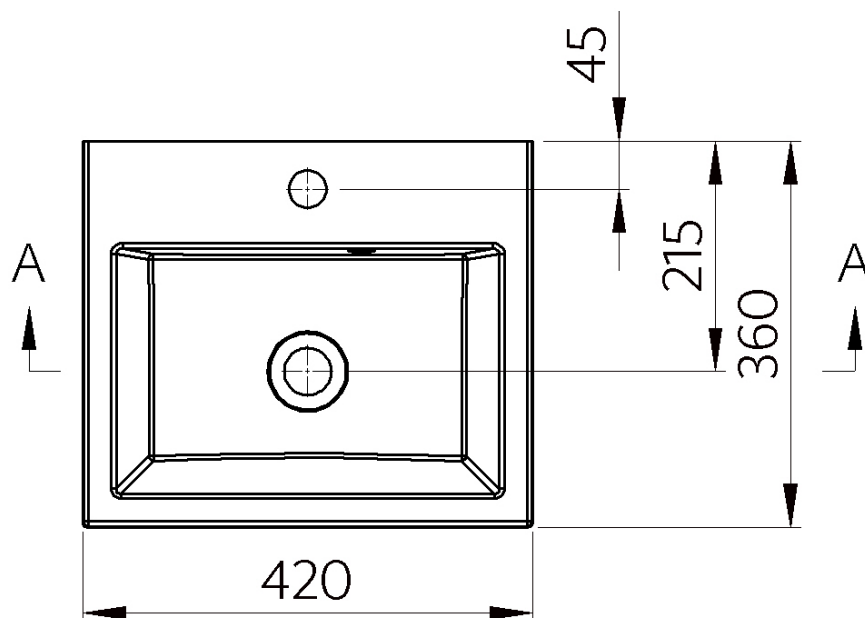

Objednací kód: OR042

Základní informace

Značka: Sapho
Série: ORINOKO

Rozměry

Šířka: 420 mm
Hloubka: 360 mm

Parametry

Barva: Bílá
Materiál: Litý mramor
Instalace: K postavení, Nástěnná-šrouby
Typ umyvadla: Klasické umyvadlo
Otvor pro baterii: 1 otvor
Přepad: ANO
Tvar: Obdélník
Balení obsahuje: Přepadová souprava
Hmotnost / ks: 10.67 kg
Balení: 1 ks
Záruka: 2 roky

Náhradní díly

Externí přepadová souprava pro umyvadla z litého mramoru (Objednací kód: ND3032)

Technický list

A-A