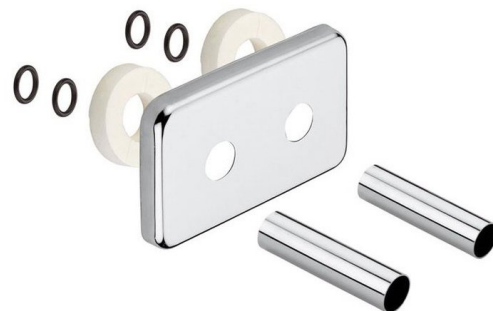

## Krycí rozeta obdélníková k připojovací sadě TWIN, chrom

Objednací kód: CP7035

### Rozměry

Šířka: 120 mm

Výška: 70 mm

Hloubka: 10 mm

### Parametry

Barva: Chrom

Záruka: 2 roky