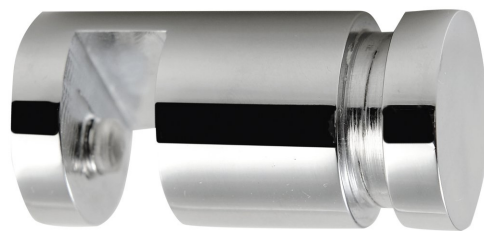

## Závěsný háček na sprchovou zástěnu, chrom

Objednací kód: 1301-08

### Rozměry

Průměr: 20 mm  
 Šířka: 20 mm  
 Výška: 20 mm  
 Hloubka: 40 mm

### Parametry

Barva: Chrom  
 Materiál: Mosaz  
 Záruka: 12 let