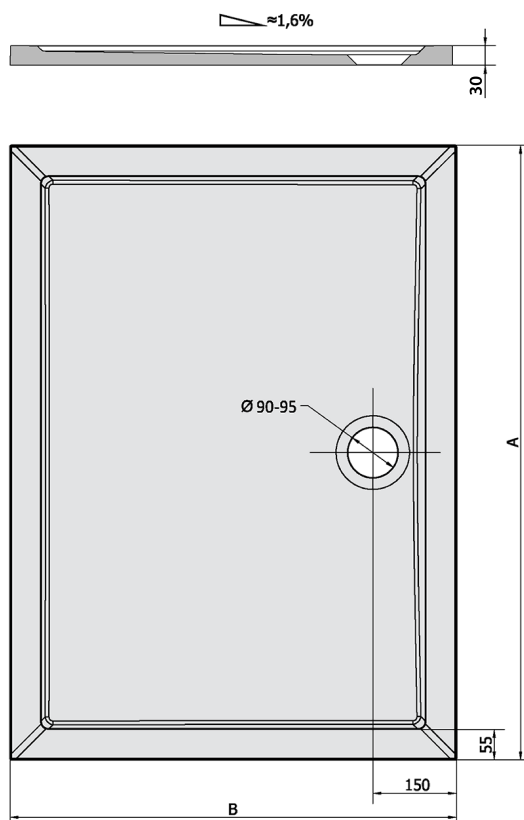

KARIA sprchová vanička z litého mramoru, obdélník 110x90cm, bílá

Objednací kód: 59111

Rozměry

Délka: 1100 mm

Šířka: 900 mm

Výška: 30 mm

Parametry

Barva: Bílá

Materiál: Litý mramor

Záruka: 2 roky

Technický list

KARIA	kod	A	B
80x70	11091	800	700
90x70	44511	900	700
90x80	63511	900	800
100x70	71565	1000	700
100x80	45511	1000	800
100x90	51111	1000	900
110x80	46511	1100	800
110x90	59111	1100	900
120x70	47511	1200	700
120x80	48511	1200	800
120x90	49511	1200	900
120x100	26611	1200	1000