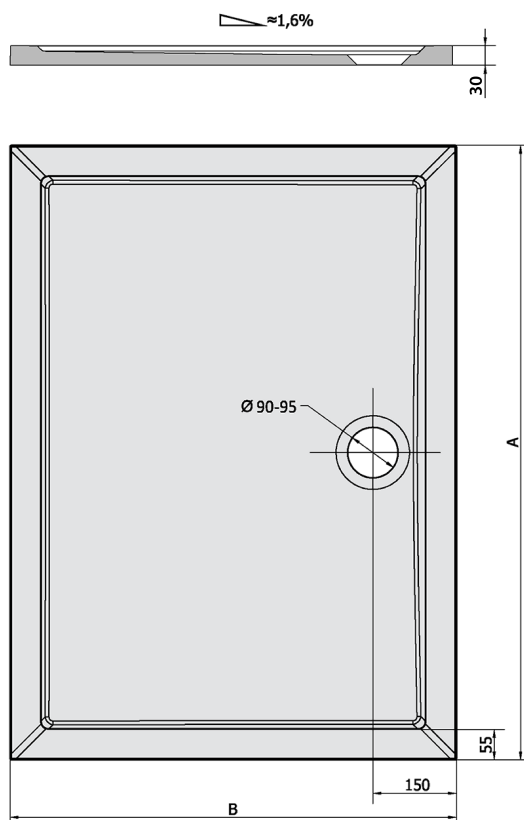

KARIA sprchová vanička z litého mramoru, obdélník 100x90cm, bílá

Objednací kód: 51111

Rozměry

Délka: 1000 mm

Šířka: 900 mm

Výška: 30 mm

Parametry

Barva: Bílá

Materiál: Litý mramor

Záruka: 2 roky

Technický list

KARIA	kod	A	B
80x70	11091	800	700
90x70	44511	900	700
90x80	63511	900	800
100x70	71565	1000	700
100x80	45511	1000	800
100x90	51111	1000	900
110x80	46511	1100	800
110x90	59111	1100	900
120x70	47511	1200	700
120x80	48511	1200	800
120x90	49511	1200	900
120x100	26611	1200	1000