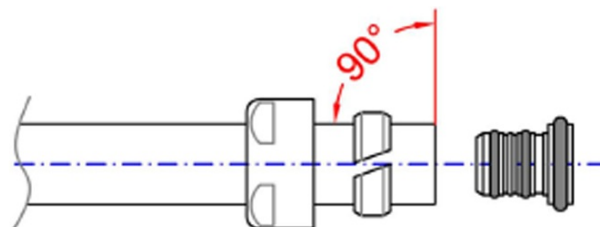

ECO svěrné šroubení pro Alupex 16mm, niki

Objednací kód: CP9980

Základní informace

Značka: Aqualine

Parametry

Barva: Nikl

Hmotnost / pár: 0.11 kg

Balení: 1 ks

Záruka: 2 roky

Technický list

<i>Codice</i> <i>Code</i>	<i>Misura</i> <i>Size</i>	<i>Attacco</i> <i>Connection</i>	<i>Coppia di serraggio</i> <i>Tightening torque</i>
	16x2	24-19	da 25 a 35 Nm