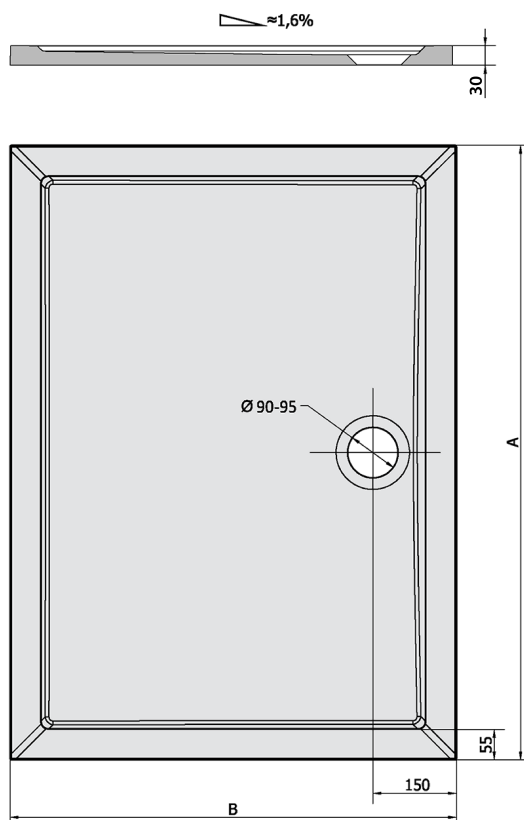

KARIA sprchová vanička z litého mramoru, obdélník 120x100cm, bílá

Objednací kód: 26611

Rozměry

Délka: 1200 mm

Šířka: 1000 mm

Výška: 30 mm

Parametry

Barva: Bílá

Materiál: Litý mramor

Záruka: 2 roky

Technický list

| KARIA | kod | A | B |
|---------|-------|------|------|
| 80x70 | 11091 | 800 | 700 |
| 90x70 | 44511 | 900 | 700 |
| 90x80 | 63511 | 900 | 800 |
| 100x70 | 71565 | 1000 | 700 |
| 100x80 | 45511 | 1000 | 800 |
| 100x90 | 51111 | 1000 | 900 |
| 110x80 | 46511 | 1100 | 800 |
| 110x90 | 59111 | 1100 | 900 |
| 120x70 | 47511 | 1200 | 700 |
| 120x80 | 48511 | 1200 | 800 |
| 120x90 | 49511 | 1200 | 900 |
| 120x100 | 26611 | 1200 | 1000 |