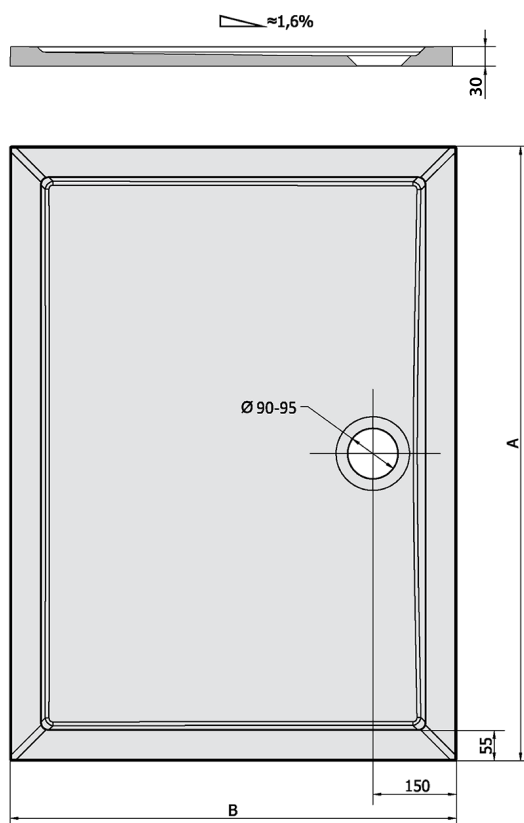

KARIA sprchová vanička z litého mramoru, obdélník 120x100cm, bílá

Objednací kód: 26611

Rozměry

Délka: 1200 mm

Šířka: 1000 mm

Výška: 30 mm

Parametry

Barva: Bílá

Materiál: Litý mramor

Záruka: 2 roky

Technický list

KARIA	kod	A	B
80x70	11091	800	700
90x70	44511	900	700
90x80	63511	900	800
100x70	71565	1000	700
100x80	45511	1000	800
100x90	51111	1000	900
110x80	46511	1100	800
110x90	59111	1100	900
120x70	47511	1200	700
120x80	48511	1200	800
120x90	49511	1200	900
120x100	26611	1200	1000