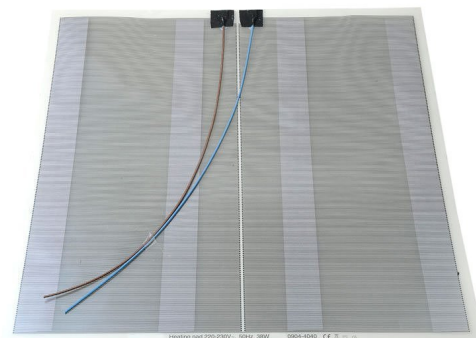

Elektrická topná folie pod zrcadlo 40x40cm, 38W

Objednací kód: MTF14

Základní informace

Značka: Sapho

Rozměry

Šířka: 400 mm

Výška: 400 mm

Parametry

Stupeň krytí: IP54

Napětí: 230 V

Příkon: 38 W

Hmotnost / ks: 0.07 kg

Balení: 1 ks

Záruka: 2 roky

Technický list