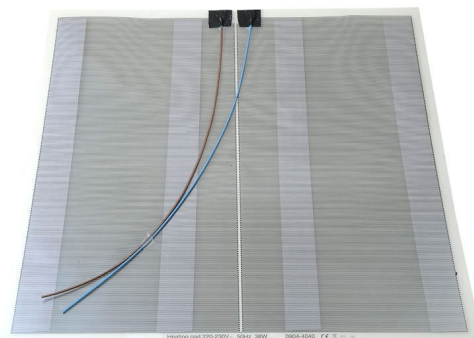

Elektrická topná folie pod zrcadlo 40x40cm, 38W

Objednací kód: MTF14

Základní informace

Značka: Sapho

Rozměry

Šířka: 400 mm

Výška: 400 mm

Parametry

Stupeň krytí: IP54

Napětí: 230 V

Příkon: 38 W

Hmotnost / ks: 0.07 kg

Balení: 1 ks

Záruka: 2 roky

Technický list