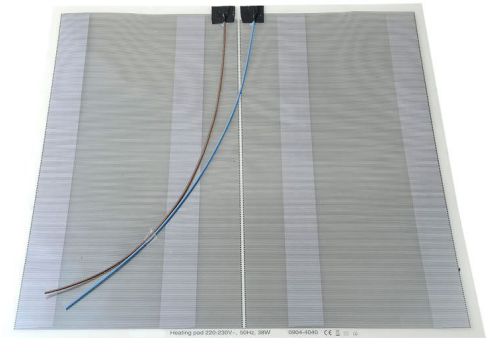

Elektrická topná folie pod zrcadlo 40x40cm, 38W

Objednací kód: MTF14

Základní informace

Značka: Sapho

Rozměry

Šířka: 400 mm

Výška: 400 mm

Parametry

Stupeň krytí: IP54

Napětí: 230 V

Příkon: 38 W

Hmotnost / ks: 0.07 kg

Balení: 1 ks

Záruka: 2 roky

Technický list