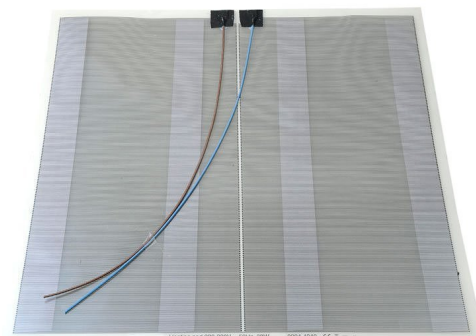

Elektrická topná folie pod zrcadlo 40x40cm, 38W

Objednací kód: MTF14

Rozměry

Šířka: 400 mm

Výška: 400 mm

Parametry

Záruka: 2 roky

Technický list