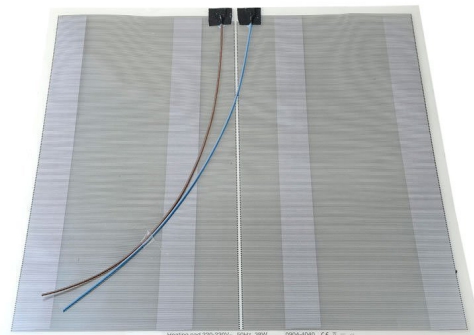

Elektrická topná folie pod zrcadlo 40x40cm, 38W

Objednací kód: MTF14

Rozměry

Šířka: 400 mm

Výška: 400 mm

Parametry

Záruka: 2 roky

Technický list