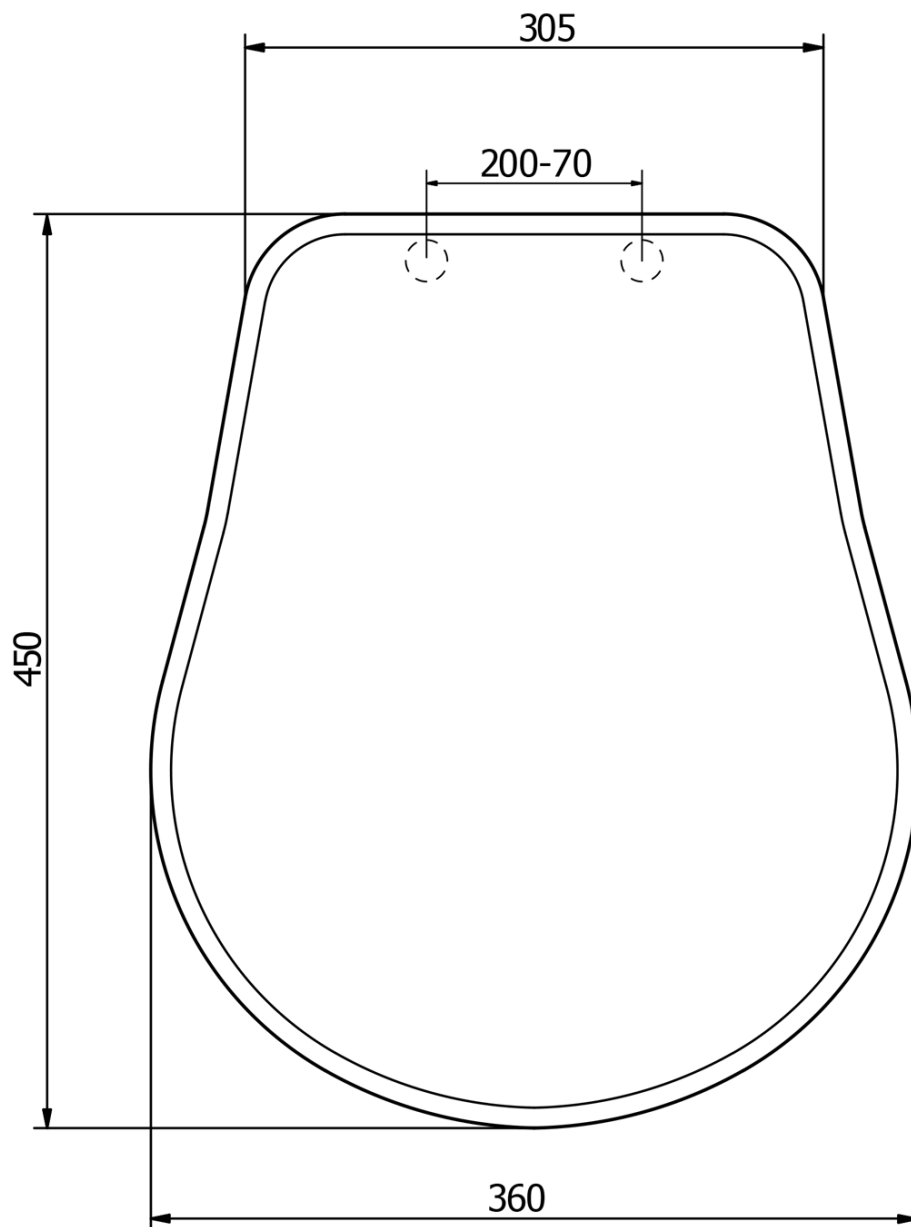

Objednací kód: 108640

Základní informace

Značka: Kerasan
Série: RETRO KERASAN

Parametry

Barva: Hnědá
Materiál: Dřevo
Tvar: Pro konkrétní WC
Výbava: Soft Close (pomalé sklápění)
Hmotnost / ks: 3.2 kg
Balení: 1 ks
Záruka: 2 roky

Technický list

TL:45mm