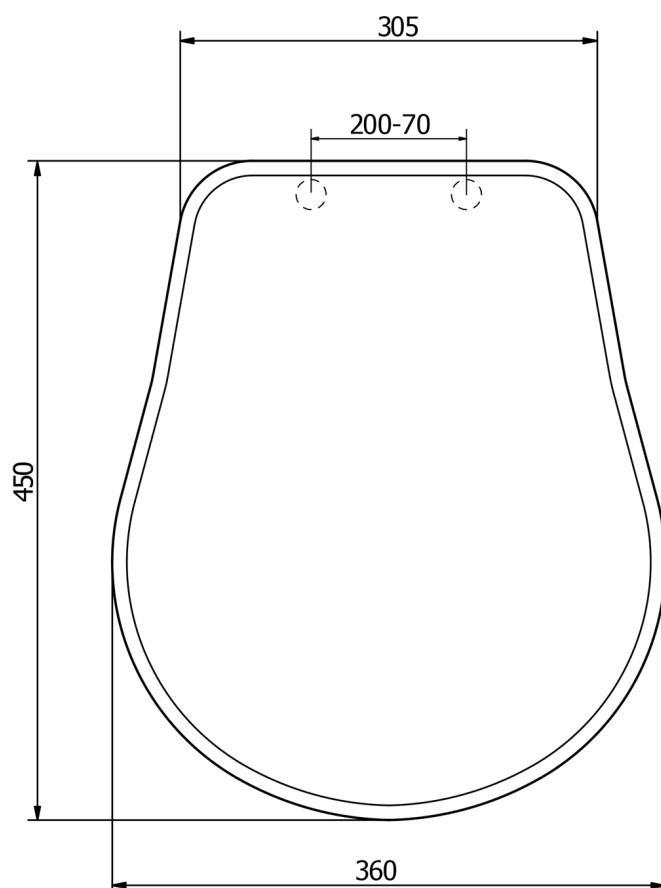

RETRO WC sedátko Soft Close, ořech/bronz

Objednací kód: 108640

Parametry

Záruka: 2 roky

Barva: Hnědá

Materiál: Dřevo

**Technický list**

TL:45mm