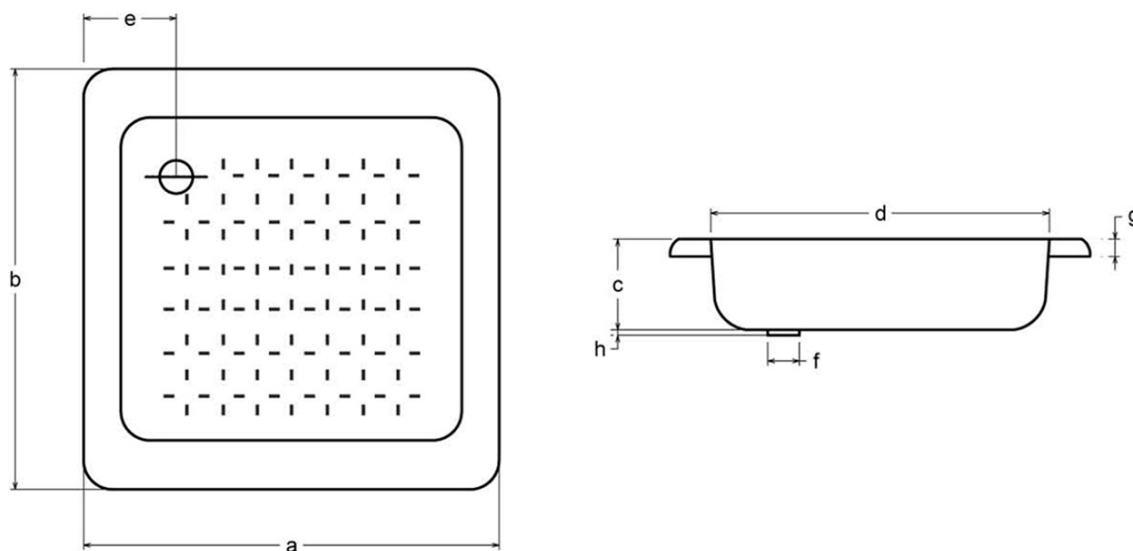

Technický list

	a	b	c	d	e	f	g	h
70 x 70 x 12	700	700	110	600	160	52	28	9