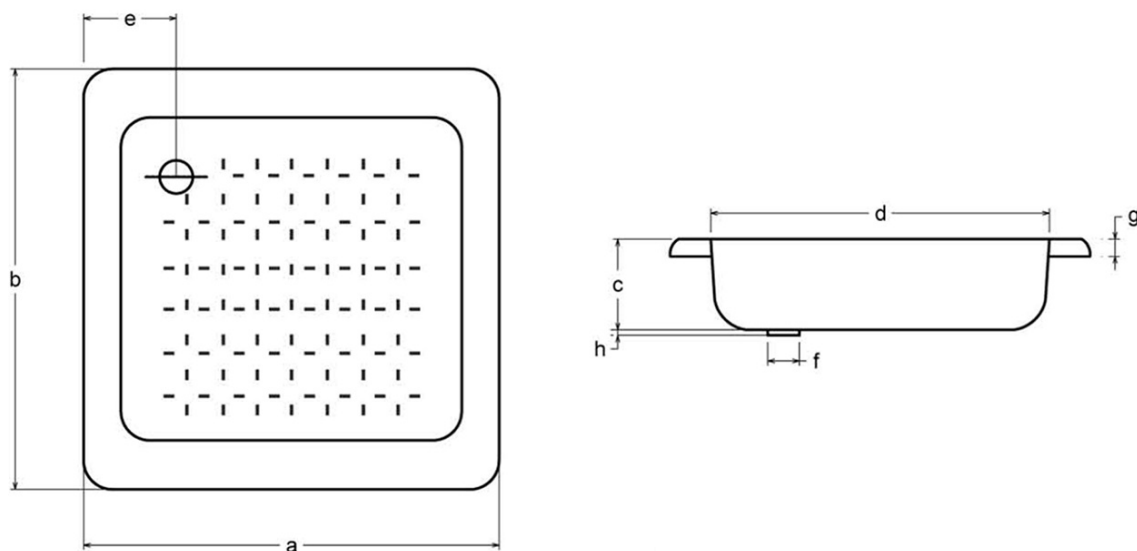

Technický list

	a	b	c	d	e	f	g	h
70 x 70 x 12	700	700	110	600	160	52	28	9