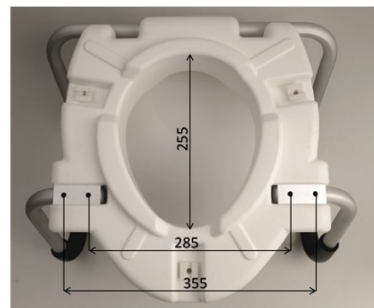

Technický list

MAXIMUM LOAD: 150KG
MAXIMÁLNÍ ZATÍŽENÍ: 150KG