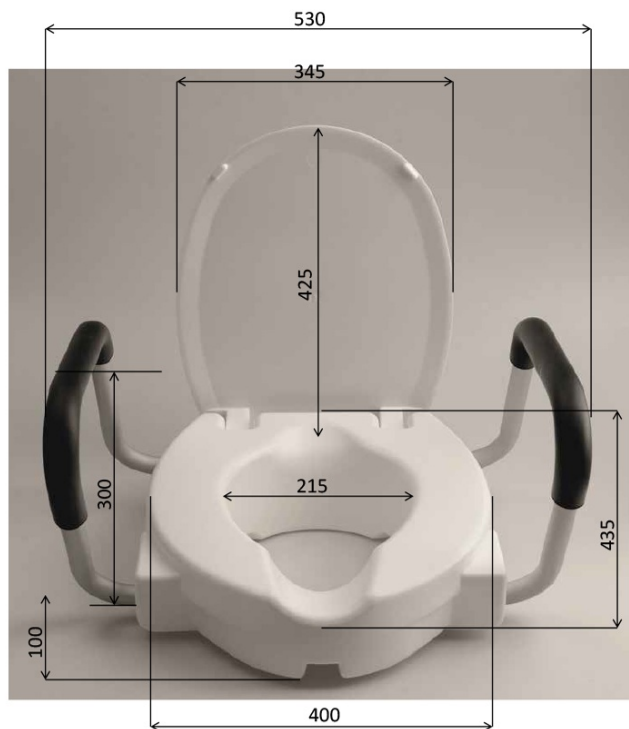

Technický list

MAXIMUM LOAD: 150KG
MAXIMÁLNÍ ZATÍŽENÍ: 150KG