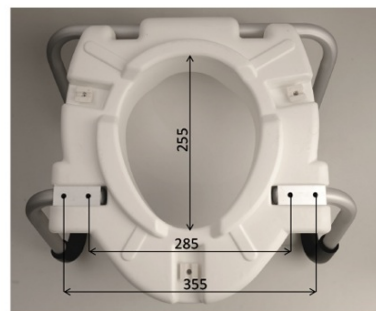

Technický list

MAXIMUM LOAD: 150KG
MAXIMÁLNÍ ZATÍŽENÍ: 150KG