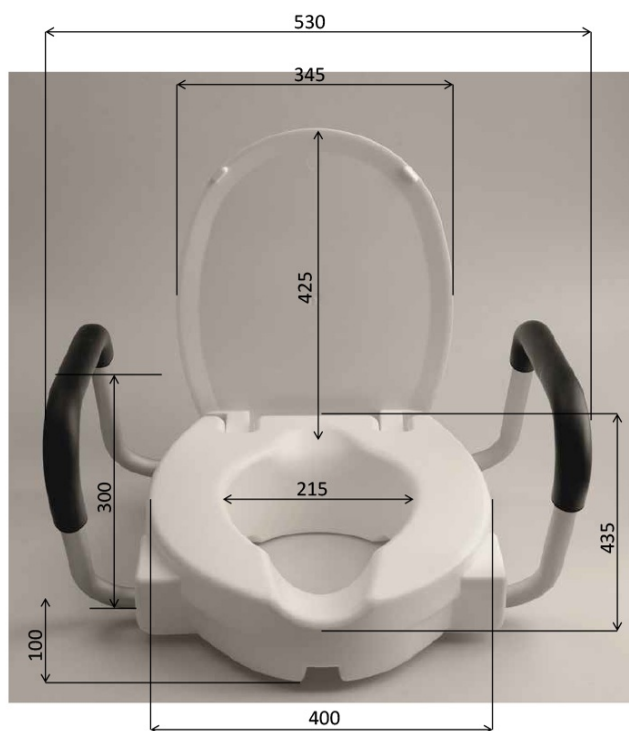

Technický list

MAXIMUM LOAD: 150KG
MAXIMÁLNÍ ZATÍŽENÍ: 150KG