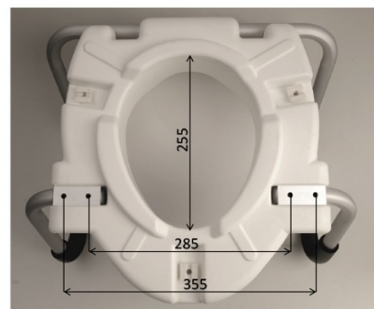

Technický list

MAXIMUM LOAD: 150KG
MAXIMÁLNÍ ZATÍŽENÍ: 150KG