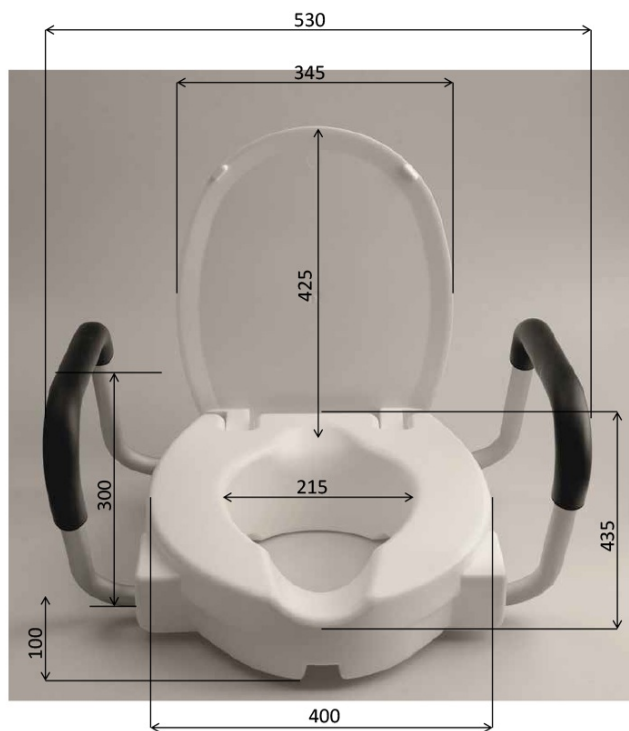

Technický list

MAXIMUM LOAD: 150KG
MAXIMÁLNÍ ZATÍŽENÍ: 150KG