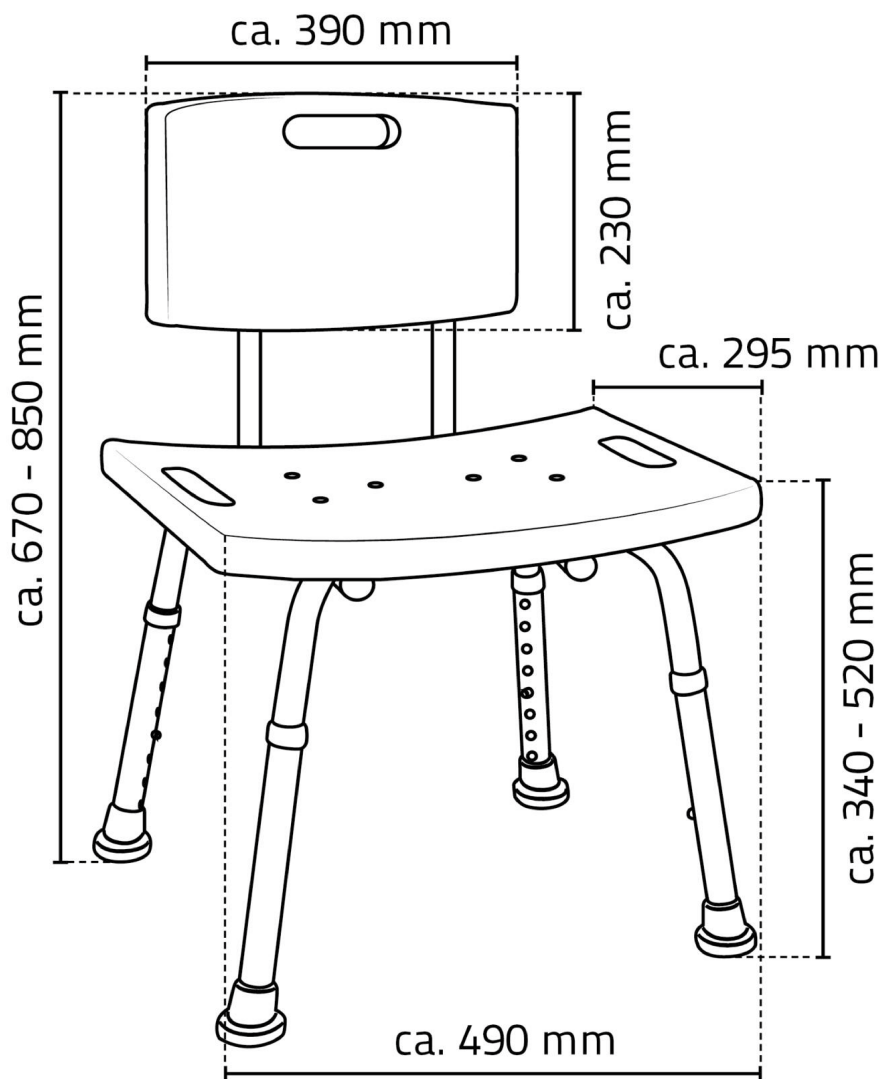

Technický list

MAXIMUM LOAD: 150KG
MAXIMÁLNÍ ZATÍŽENÍ: 150KG