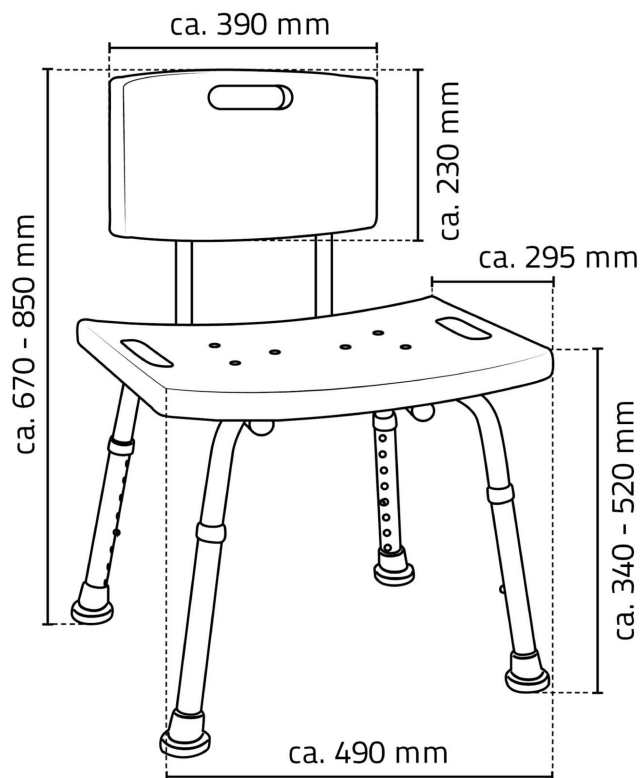

HANDICAP židle s opěradlem, nastavitelná výška, bílá

Objednací kód: A00602101

Rozměry

Šířka: 490 mm

Výška: 670 mm

Hloubka: 295 mm

Parametry

Barva: Bílá

Materiál: Hliník, Plast

Záruka: 2 roky

Technický list

MAXIMUM LOAD: 150KG
MAXIMÁLNÍ ZATÍŽENÍ: 150KG