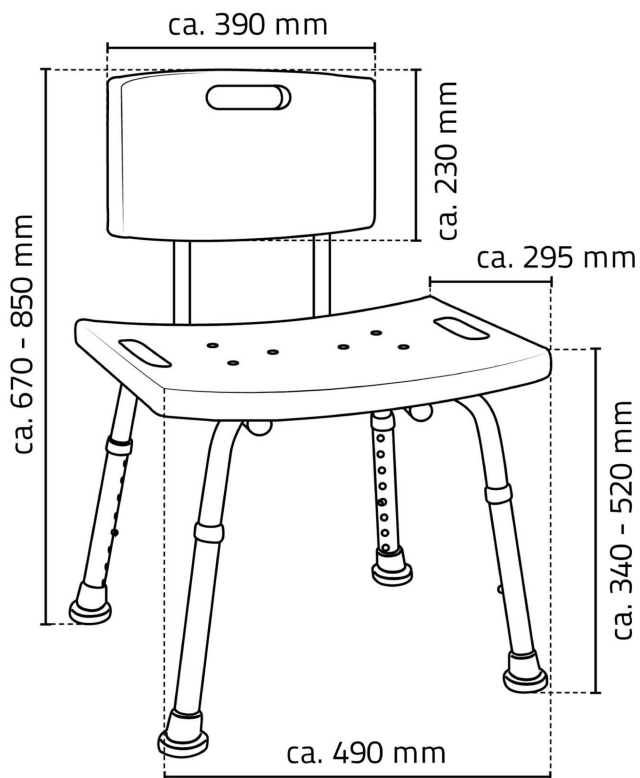

HANDICAP židle s opěradlem, nastavitelná výška, bílá

Objednací kód: A00602101

Rozměry

Šířka: 490 mm

Výška: 670 mm

Hloubka: 295 mm

Parametry

Záruka: 2 roky

Barva: Bílá

Materiál: Hliník, Plast

Technický list

MAXIMUM LOAD: 150KG
MAXIMÁLNÍ ZATÍŽENÍ: 150KG