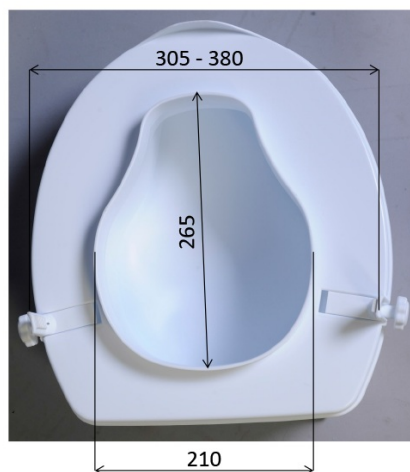

HANDICAP WC sedátko zvýšené 10cm, bílá

Objednací kód: A0071001

Rozměry

Šířka: 350 mm

Výška: 120 mm

Hloubka: 400 mm

Parametry

Barva: Bílá

Materiál: Plast

Záruka: 2 roky

Technický list

MAXIMUM LOAD: 150KG
MAXIMÁLNÍ ZATÍŽENÍ: 150KG