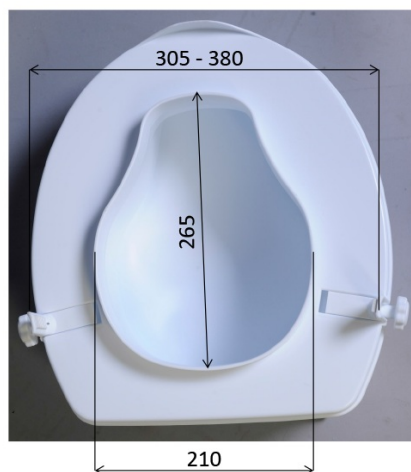

HANDICAP WC sedátko zvýšené 10cm, bílá

Objednáací kód: A0071001

Rozměry

Šířka: 350 mm

Výška: 120 mm

Hloubka: 400 mm

Parametry

Záruka: 2 roky

Barva: Bílá

Materiál: Plast

Technický list

MAXIMUM LOAD: 150KG
MAXIMÁLNÍ ZATÍŽENÍ: 150KG