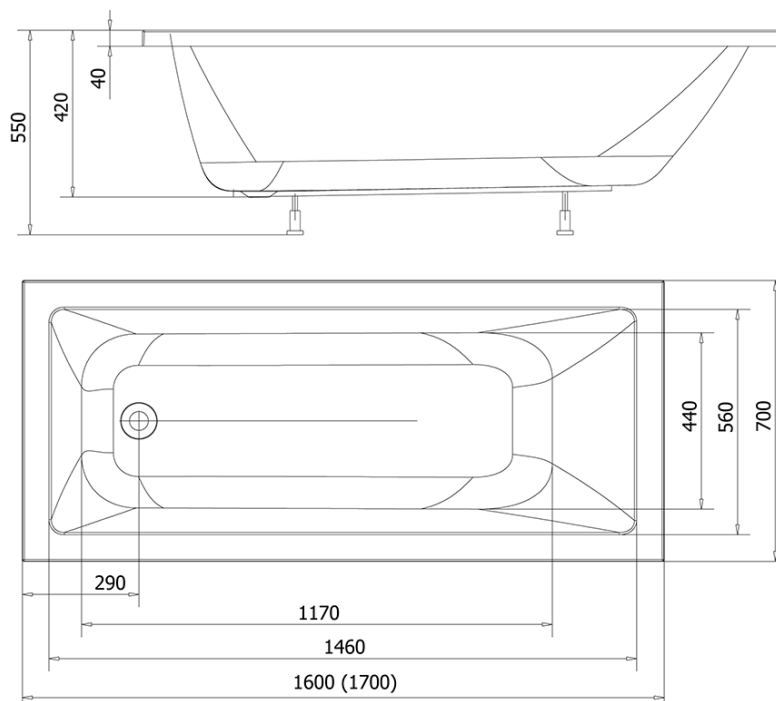

DOUBRAVA obdélníková vana 170x70x42cm, bílá

Objednací kód: A1770

Základní informace

Značka: Aqualine

Rozměry

Délka: 1700 mm

Šířka: 700 mm

Výška: 420 mm

Objem: 190 l

Parametry

Barva: Bílá

Materiál: Akrylát

Tvar: Obdélníkové

Instalace: Vestavná (k obezdění)

Průměr odpadu: 52 mm

Vlastnosti: Výška okraje 40 mm (Standard)

Hmotnost / ks: 14.95 kg

Balení: 1 ks

Záruka: 2 roky

Doporučujeme přikoupit

1 ks Podpěrné nohy k vanám, délka 60cm (Objednací kód: ANH55)

Technický list

VOLUME 190L