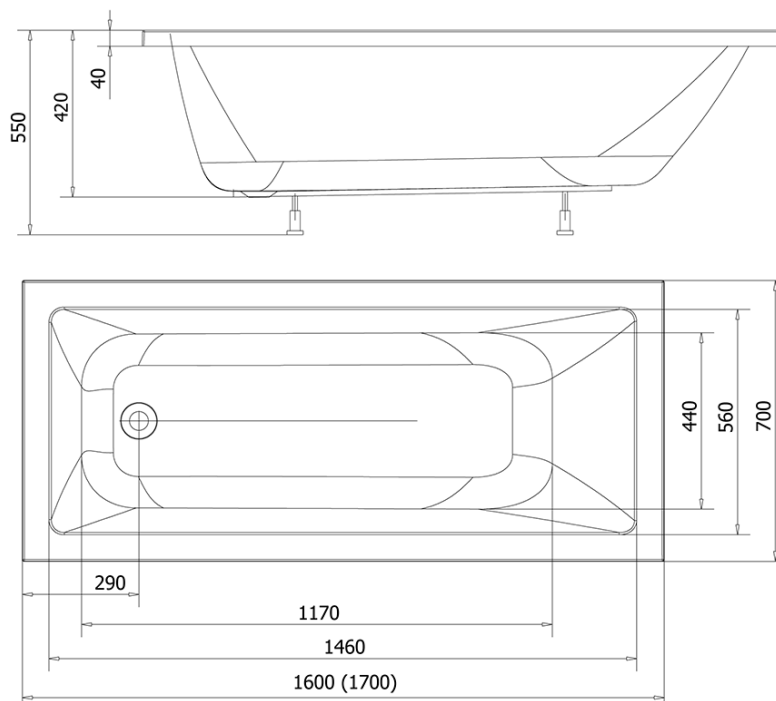

### Rozměry

Délka: 1700 mm

Šířka: 700 mm

Výška: 420 mm

Objem: 190 l

### Parametry

Barva: Bílá

Materiál: Akrylát

Tvar: Obdélníkové

Instalace: Vestavná (k obezdění)

Průměr odpadu: 52 mm

Vlastnosti: Výška okraje 40 mm (Standard)

Hmotnost / ks: 14.95 kg

## Technický list

VOLUME 190L