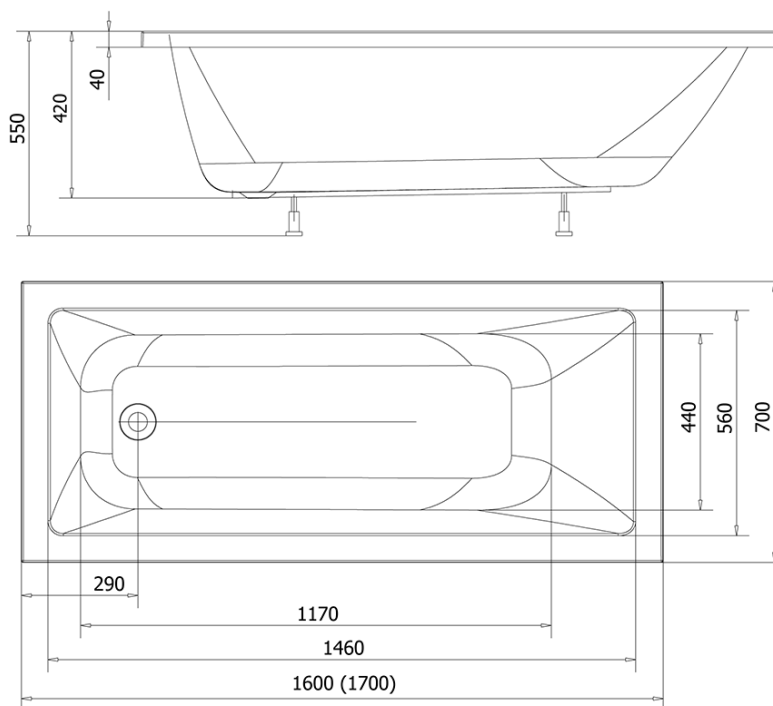

DOUBRAVA obdélníková vana 170x70x42cm, bílá

Objednací kód: A1770

Rozměry

Délka: 1700 mm

Šířka: 700 mm

Výška: 420 mm

Objem: 190 l

Parametry

Barva: Bílá

Materiál: Akrylát

Záruka: 2 roky

Technický list

VOLUME 190L