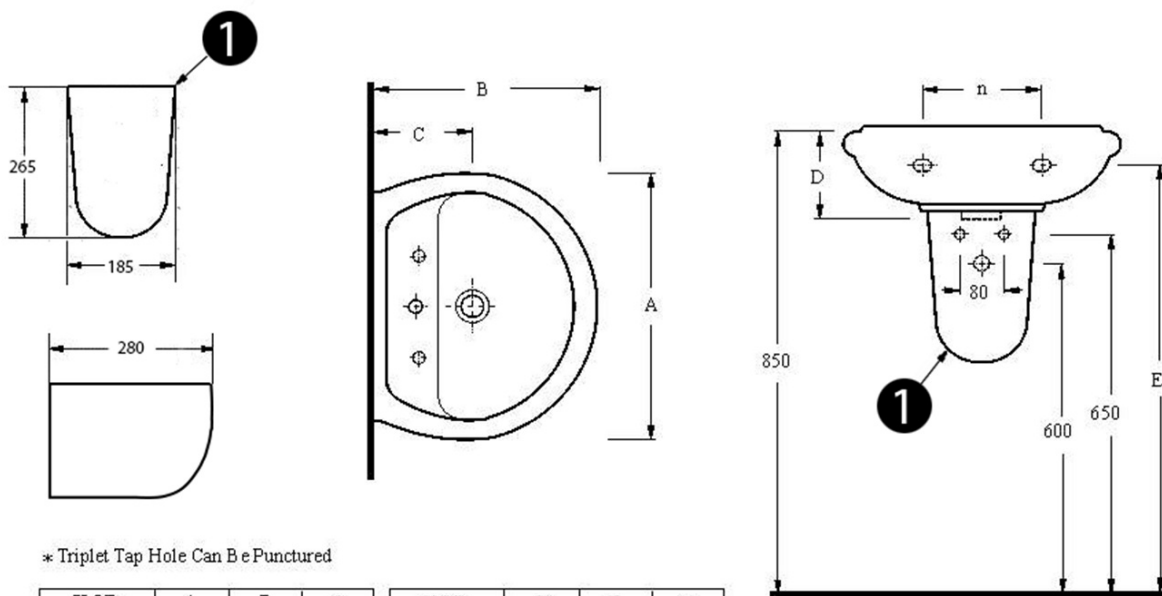

Objednací kód: 20202

Základní informace

Značka: Ege Vitrikiye

Parametry

Barva: Bílá
Materiál: Keramika
Hmotnost / ks: 5.08 kg
Balení: 1 ks
Záruka: 2 roky

Technický list

* Triplet Tap Hole Can Be Punctured

| KOD | A | B | C | KOD | D | E | n |
|--------|-----|-----|-----|-------|-----|-----|-----|
| 20451 | 450 | 375 | 165 | 20451 | 155 | 800 | 220 |
| *20501 | 500 | 400 | 190 | 20501 | 155 | 800 | 240 |

Fixing set for waste cover