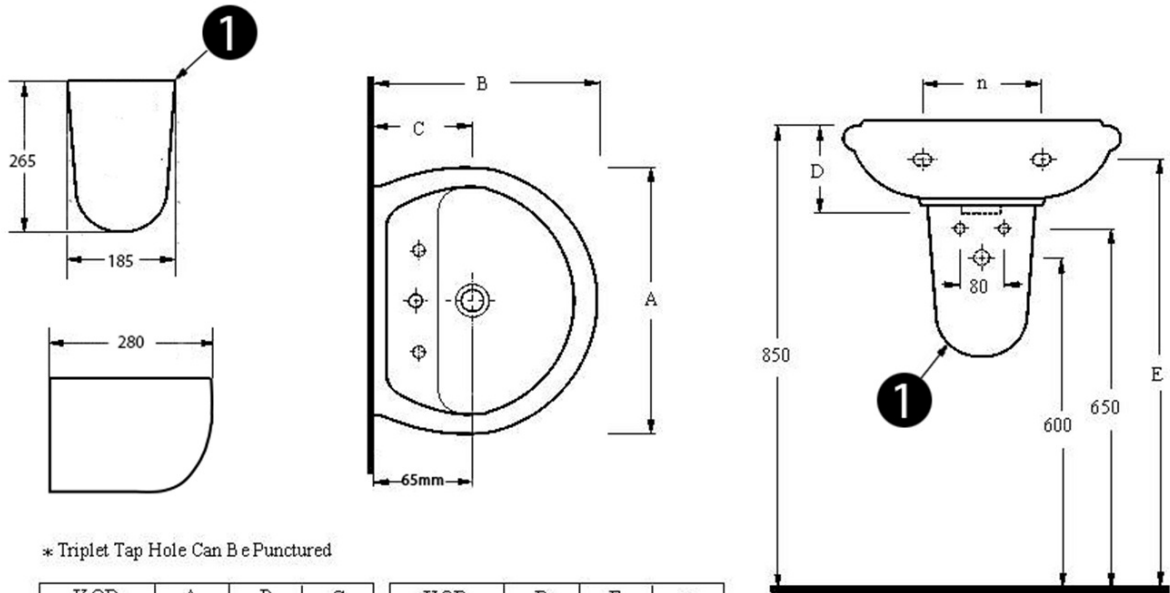

Keramické umyvadlo 50x40cm, bílá

Objednací kód: 20501

Základní informace

Značka: Ege Vitrikiye

Rozměry

Šířka: 500 mm

Hloubka: 400 mm

Parametry

Barva: Bílá

Materiál: Keramika

Instalace: Nástěnná-šrouby

Typ umyvadla: Klasické umyvadlo

Otvor pro baterii: 1 otvor

Přepad: ANO

Tvar: Půlkruh

Hmotnost / ks: 9.78 kg

Balení: 1 ks

Záruka: 2 roky

Technický list

* Triplet Tap Hole Can Be Punctured

KOD	A	B	C	KOD	D	E	n
20451	450	375	165	20451	155	800	220
*20501	500	400	190	20501	155	800	240

Fixing set for waste cover