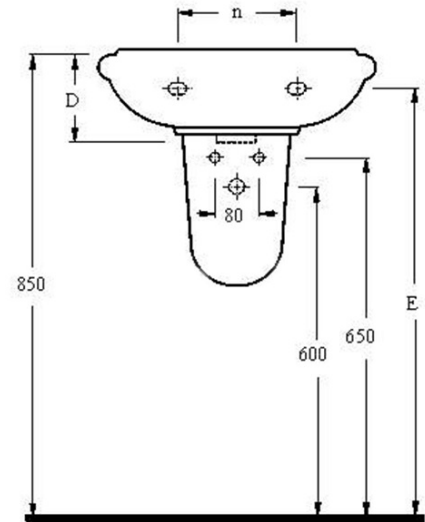

## Rozměry

**Šířka:** 500 mm

**Hloubka:** 400 mm

## Parametry

**Barva:** Bílá

**Materiál:** Keramika

**Instalace:** Nástěnná-šrouby

**Typ umyvadla:** Klasické umyvadlo

**Otvor pro baterii:** 1 otvor

**Přepad:** ANO

**Tvar:** Půlkruh

**Hmotnost / ks:** 9.78 kg

**Balení:** 1 ks

**Záruka:** 2 roky

Technický list

\* Triplet Tap Hole Can Be Punctured

KOD	A	B	C	KOD	D	E	n
20451	450	375	165	20451	155	800	220
*20501	500	400	190	20501	155	800	240