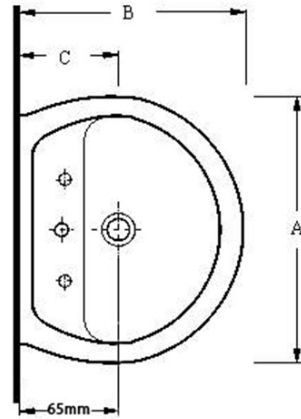

## Rozměry

**Šířka:** 500 mm

**Hloubka:** 400 mm

## Parametry

**Barva:** Bílá

**Materiál:** Keramika

**Instalace:** Nástěnná-šrouby

**Typ umyvadla:** Klasické umyvadlo

**Otvor pro baterii:** 1 otvor

**Přepad:** ANO

**Tvar:** Půlkruh

**Hmotnost / ks:** 9.78 kg

**Balení:** 1 ks

**Záruka:** 2 roky

Technický list

\* Triplet Tap Hole Can Be Punctured

KOD	A	B	C	KOD	D	E	n
20451	450	375	165	20451	155	800	220
*20501	500	400	190	20501	155	800	240