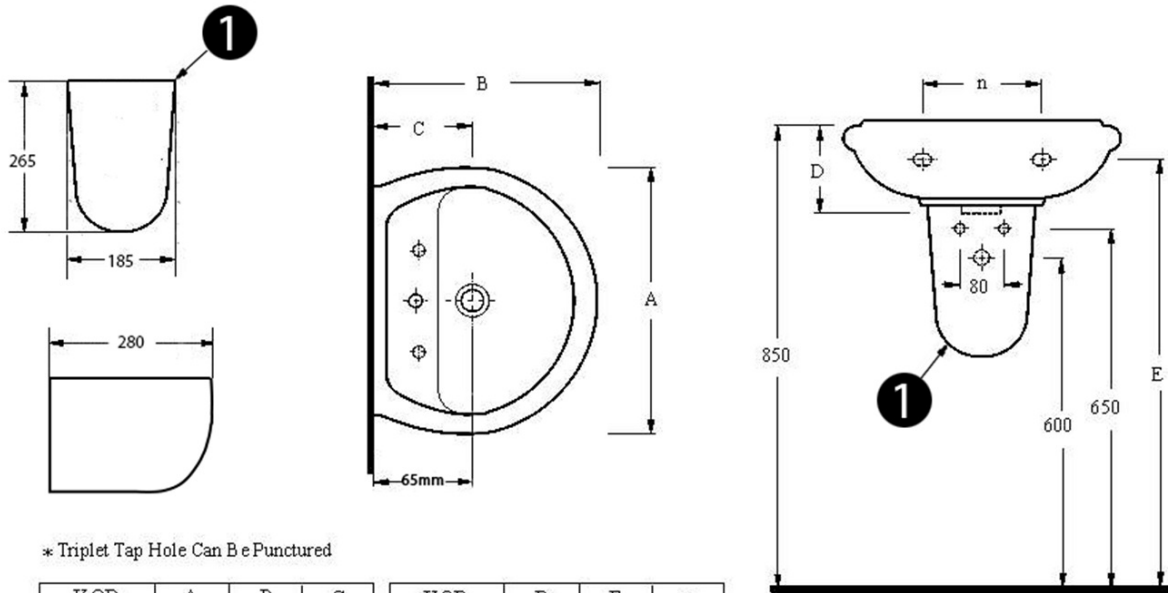

Keramické umyvadlo 50x40cm, bílá

Objednací kód: 20501

Základní informace

Značka: Ege Vitrikiye

Rozměry

Šířka: 500 mm

Hloubka: 400 mm

Parametry

Barva: Bílá

Materiál: Keramika

Instalace: Nástěnná-šrouby

Typ umyvadla: Klasické umyvadlo

Otvor pro baterii: 1 otvor

Přepad: ANO

Tvar: Půlkruh

Hmotnost / ks: 9.78 kg

Balení: 1 ks

Záruka: 2 roky

Technický list

* Triplet Tap Hole Can Be Punctured

KOD	A	B	C	KOD	D	E	n
20451	450	375	165	20451	155	800	220
*20501	500	400	190	20501	155	800	240

Fixing set for waste cover