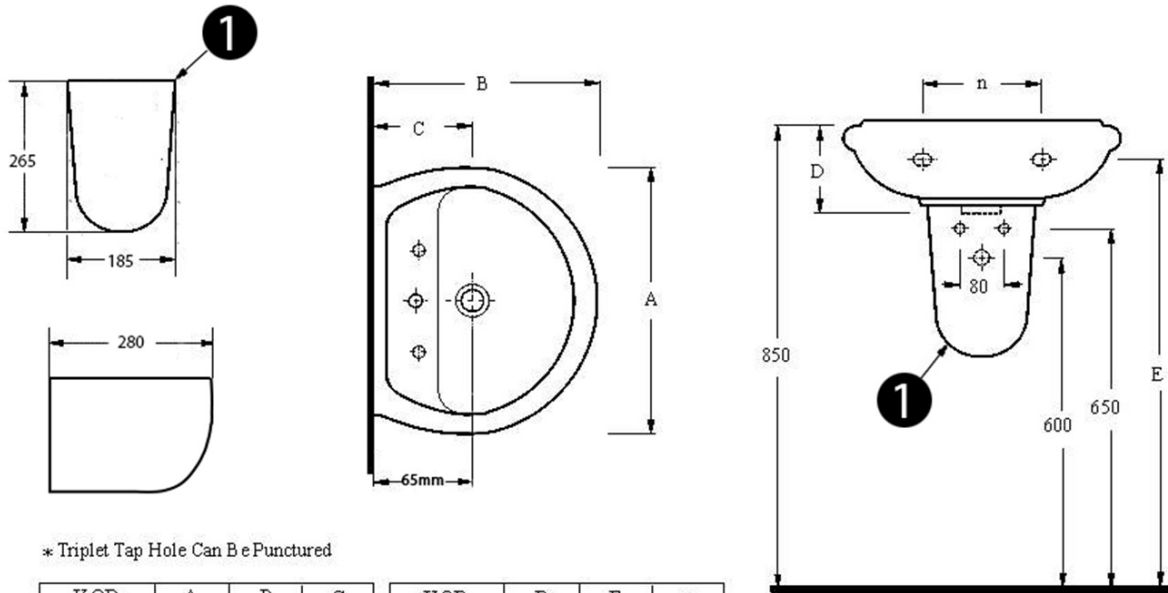

### Rozměry

**Šířka:** 500 mm

**Hloubka:** 400 mm

### Parametry

**Barva:** Bílá

**Materiál:** Keramika

**Instalace:** Nástěnná-šrouby

**Typ umyvadla:** Klasické umyvadlo

**Otvor pro baterii:** 1 otvor

**Přepad:** ANO

**Tvar:** Půlkruh

**Hmotnost / ks:** 9.78 kg

**Balení:** 1 ks

**Záruka:** 2 roky

Technický list

\* Triplet Tap Hole Can Be Punctured

KOD	A	B	C	KOD	D	E	n
20451	450	375	165	20451	155	800	220
*20501	500	400	190	20501	155	800	240