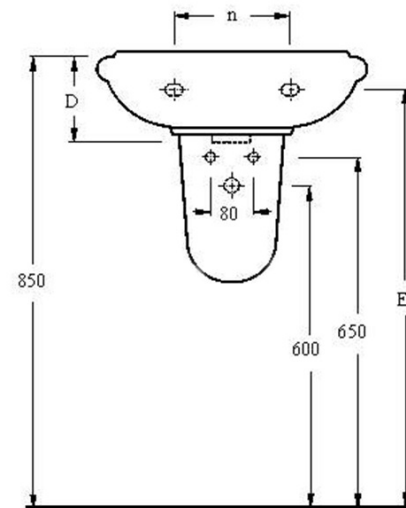

Keramické umyvadlo 50x40cm, bílá

Objednací kód: 20501

Rozměry

Šířka: 500 mm

Hloubka: 400 mm

Parametry

Barva: Bílá

Materiál: Keramika

Záruka: 2 roky

Technický list

* Triplet Tap Hole Can Be Punctured

KOD	A	B	C	KOD	D	E	n
20451	450	375	165	20451	155	800	220
*20501	500	400	190	20501	155	800	240

Fixing set for waste cover