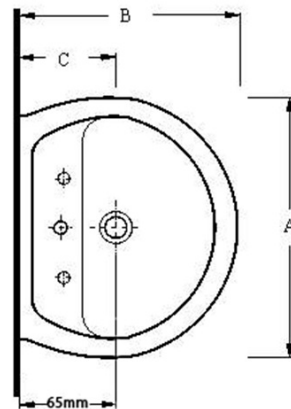

Keramické umyvadlo 50x40cm, bílá

Objednací kód: 20501

Rozměry

Šířka: 500 mm

Hloubka: 400 mm

Parametry

Barva: Bílá

Materiál: Keramika

Záruka: 2 roky

Technický list

* Triplet Tap Hole Can Be Punctured

KOD	A	B	C	KOD	D	E	n
20451	450	375	165	20451	155	800	220
*20501	500	400	190	20501	155	800	240

Fixing set for waste cover