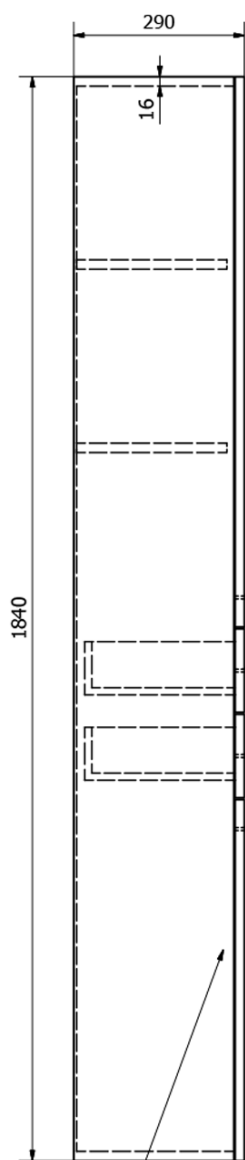

Technický list

KOŠ