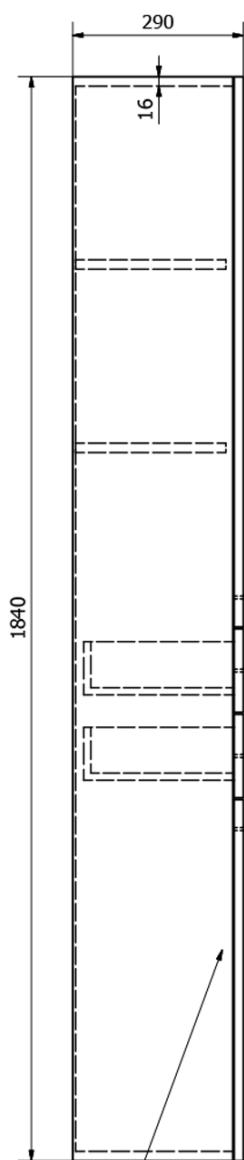

Technický list

KOŠ