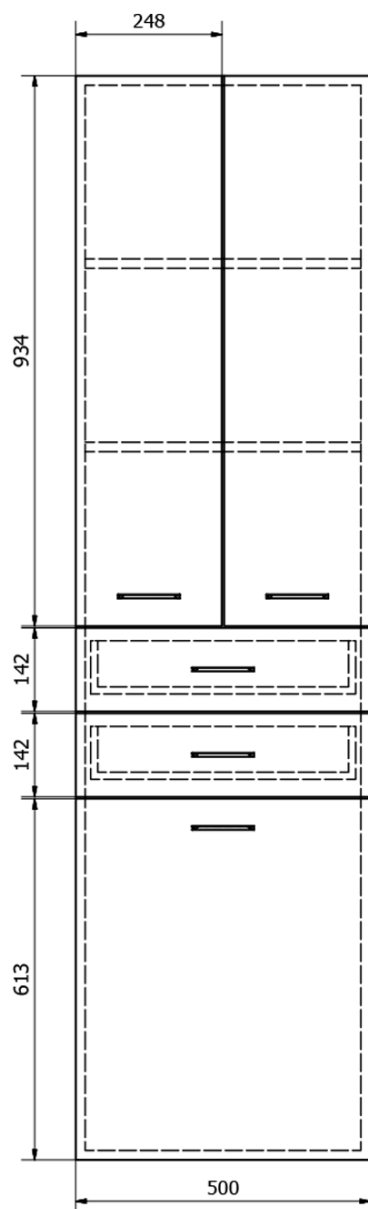

Technický list

KOŠ