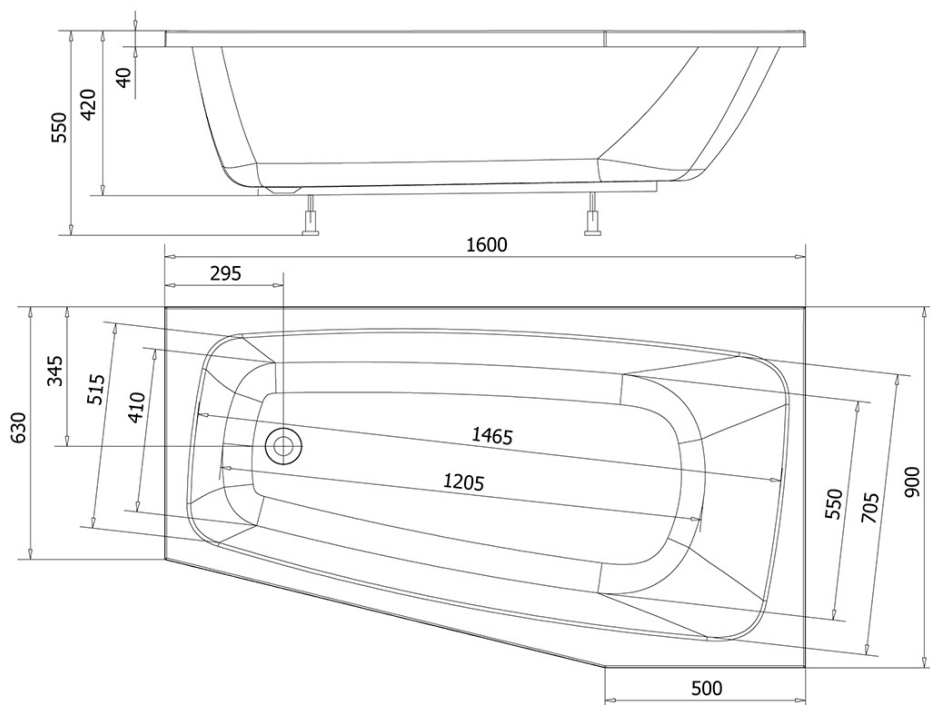

## BEROUNKA rohová vana 160x90x42cm, pravá, bílá

Objednací kód: A1691

### Rozměry

Délka: 1600 mm

Šířka: 900 mm

Výška: 420 mm

Objem: 190 l

### Parametry

Barva: Bílá

Materiál: Akrylát

Tvar: Asymetrické

Instalace: Vestavná (k obezdění)

Průměr odpadu: 52 mm

Vlastnosti: Výška okraje 40 mm (Standard)

Hmotnost / ks: 17.01 kg

## Technický list

VOLUME 190L