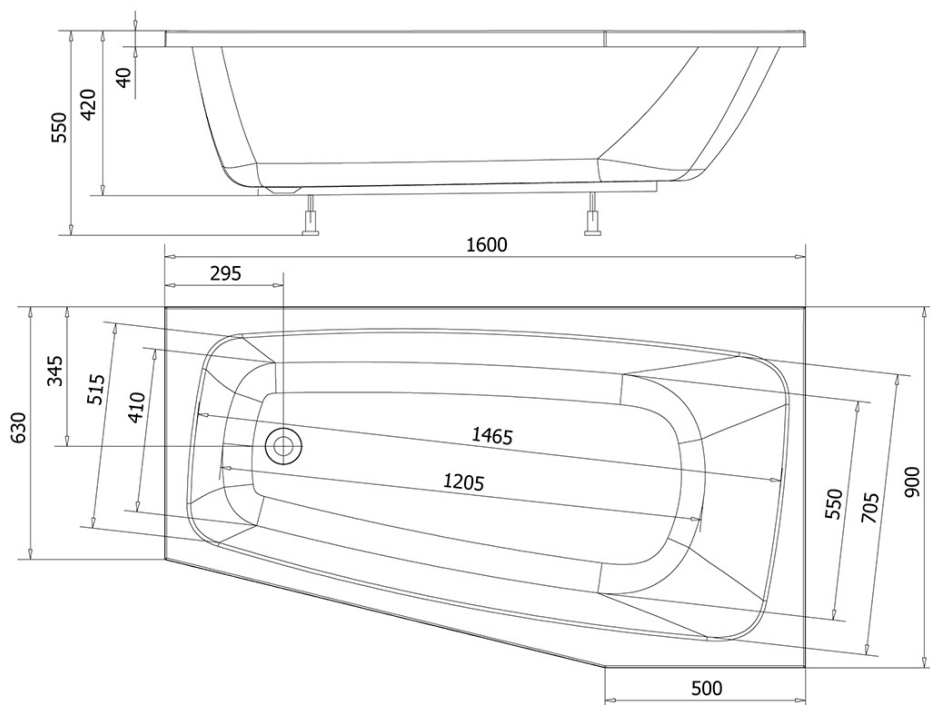

BEROUNKA rohová vana 160x90x42cm, levá, bílá

Objednací kód: A1690

Základní informace

Značka: Aqualine

Rozměry

Délka: 1600 mm

Šířka: 900 mm

Výška: 420 mm

Objem: 190 l

Parametry

Barva: Bílá

Materiál: Akrylát

Tvar: Asymetrické

Instalace: Vestavná (k obezdění)

Průměr odpadu: 52 mm

Vlastnosti: Výška okraje 40 mm (Standard)

Hmotnost / ks: 17.01 kg

Balení: 1 ks

Záruka: 2 roky

Doporučujeme přikoupit

1 ks Podpěrné nohy k vanám, délka 60cm (Objednací kód: ANH55)

Technický list

VOLUME 190L