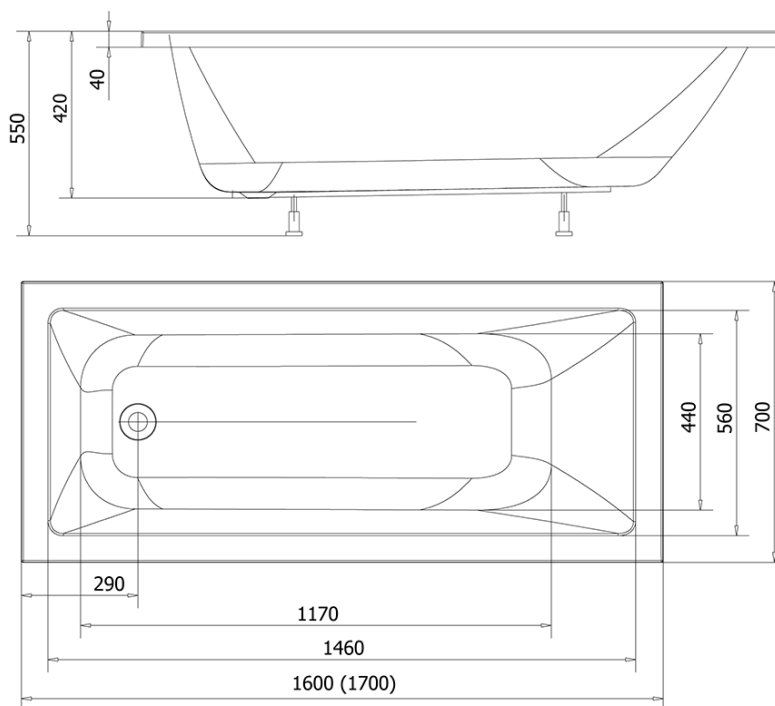

DOUBRAVA obdélníková vana 160x70x42cm, bílá

Objednací kód: A1670

Rozměry

Délka: 1600 mm

Šířka: 700 mm

Výška: 420 mm

Objem: 180 l

Parametry

Barva: Bílá

Materiál: Akrylát

Záruka: 2 roky

Technický list

VOLUME 180L