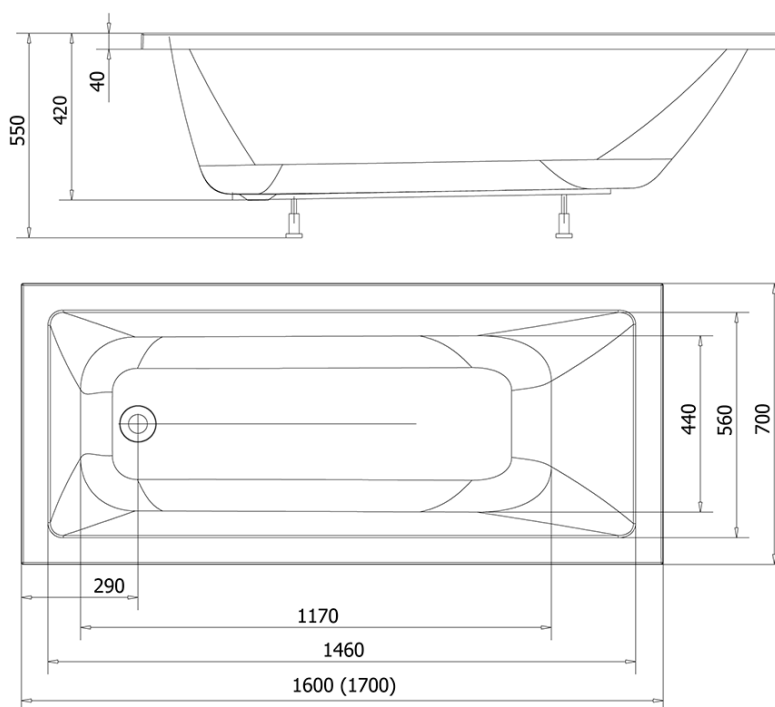

## DOUBRAVA obdélníková vana 160x70x42cm, bílá

Objednací kód: A1670

### Rozměry

Délka: 1600 mm  
 Šířka: 700 mm  
 Výška: 420 mm  
 Objem: 180 l

### Technický list

VOLUME 180L