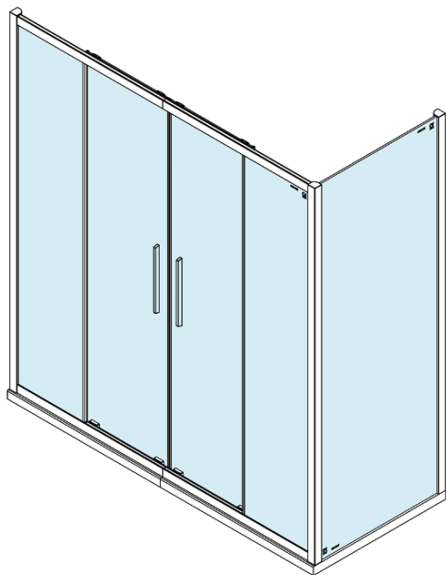

Objednací kód: DL4315

Základní informace

Značka: Polysan
Série: LUCIS LINE

Rozměry

Šířka: 1600 mm
Výška: 2000 mm

Parametry

Barva profilu: Chrom - Leštěný hliník
Tvar: Dveře do niky
Typ otevírání: Posuvné
Šířka vstupu: 610 mm
Typ výplně: Čiré sklo
Úprava skla: Antidrop
Tloušťka skla: 8 mm
Instalační šířka od: 1570 mm
Instalační šířka do: 1610 mm
Vlastnosti: Rámové provedení
Hmotnost / ks: 61.97 kg
Balení: 1 ks
Záruka: 2 roky

Technický list

Model	A	B
DL4215	1470-1510	560
DL4315	1570-1610	610

Model	A	C
DL4215	1470-1510	560
DL4315	1570-1610	610

Model	B
DL3215	670-690
DL3315	770-790
DL3415	870-890
DL3515	970-990