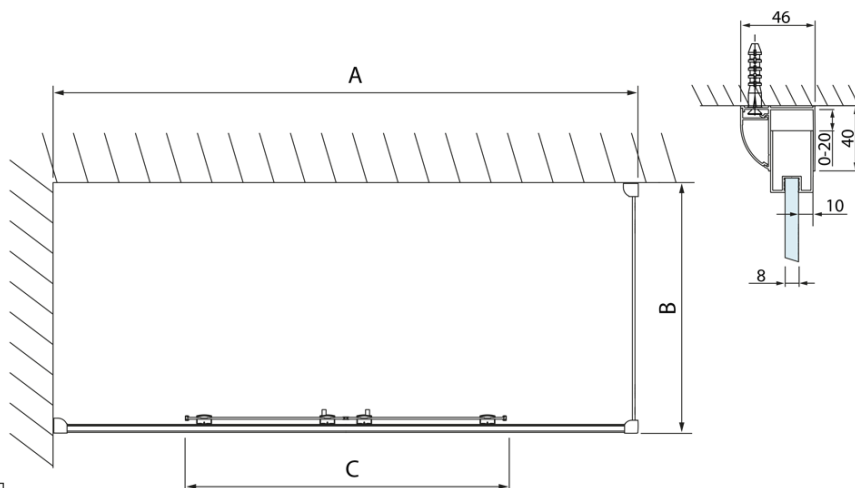

Objednací kód: DL4315

Základní informace

Značka: Polysan
Série: LUCIS LINE

Rozměry

Šířka: 1600 mm
Výška: 2000 mm

Parametry

Barva profilu: Chrom - Leštěný hliník
Tvar: Dveře do niky
Typ otevírání: Posuvné
Šířka vstupu: 610 mm
Typ výplně: Čiré sklo
Úprava skla: Antidrop
Tloušťka skla: 8 mm
Instalační šířka od: 1570 mm
Instalační šířka do: 1610 mm
Vlastnosti: Rámové provedení
Hmotnost / ks: 61.97 kg
Balení: 1 ks
Záruka: 2 roky

Technický list

Model	A	B
DL4215	1470-1510	560
DL4315	1570-1610	610

Model	A	C
DL4215	1470-1510	560
DL4315	1570-1610	610

Model	B
DL3215	670-690
DL3315	770-790
DL3415	870-890
DL3515	970-990