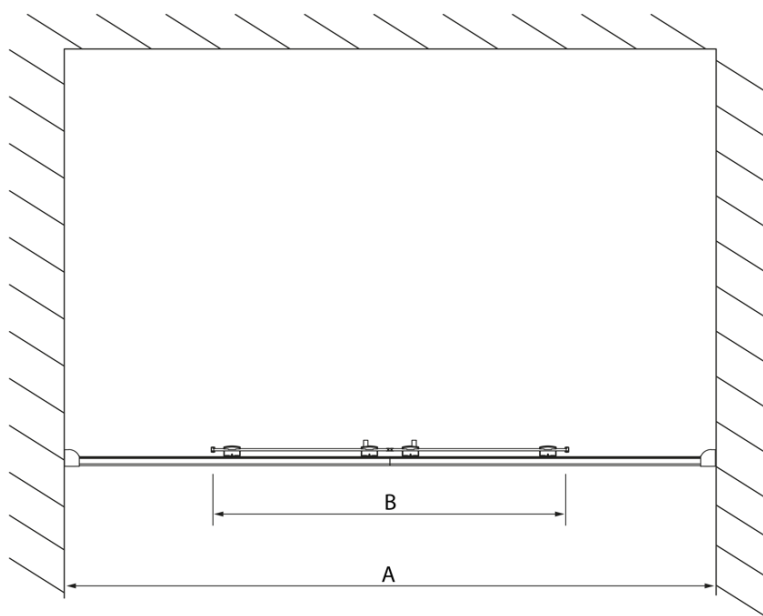

Objednací kód: DL4315

Základní informace

Značka: Polysan
Série: LUCIS LINE

Rozměry

Šířka: 1600 mm
Výška: 2000 mm

Parametry

Barva profilu: Chrom - Leštěný hliník
Tvar: Dveře do niky
Typ otevírání: Posuvné
Šířka vstupu: 610 mm
Typ výplně: Čiré sklo
Úprava skla: Antidrop
Tloušťka skla: 8 mm
Instalační šířka od: 1570 mm
Instalační šířka do: 1610 mm
Vlastnosti: Rámové provedení
Hmotnost / ks: 61.97 kg
Balení: 1 ks
Záruka: 2 roky

Technický list

Model	A	B
DL4215	1470-1510	560
DL4315	1570-1610	610

Model	A	C
DL4215	1470-1510	560
DL4315	1570-1610	610

Model	B
DL3215	670-690
DL3315	770-790
DL3415	870-890
DL3515	970-990