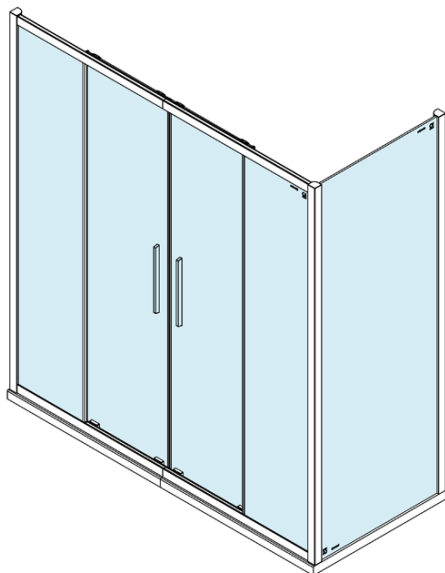

Objednací kód: DL4315

Základní informace

Značka: Polysan
Série: LUCIS LINE

Rozměry

Šířka: 1600 mm
Výška: 2000 mm

Parametry

Barva profilu: Chrom - Leštěný hliník
Tvar: Dveře do niky
Typ otevírání: Posuvné
Šířka vstupu: 610 mm
Typ výplně: Čiré sklo
Úprava skla: Antidrop
Tloušťka skla: 8 mm
Instalační šířka od: 1570 mm
Instalační šířka do: 1610 mm
Vlastnosti: Rámové provedení
Hmotnost / ks: 61.97 kg
Balení: 1 ks
Záruka: 2 roky

Technický list

Model	A	B
DL4215	1470-1510	560
DL4315	1570-1610	610

Model	A	C
DL4215	1470-1510	560
DL4315	1570-1610	610

Model	B
DL3215	670-690
DL3315	770-790
DL3415	870-890
DL3515	970-990