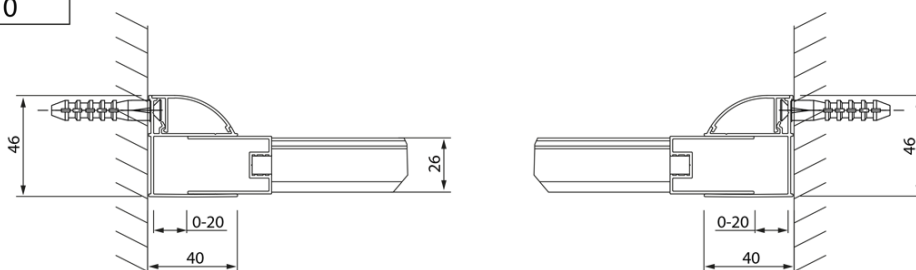

Objednací kód: DL4315

Základní informace

Značka: Polysan
Série: LUCIS LINE

Rozměry

Šířka: 1600 mm
Výška: 2000 mm

Parametry

Barva profilu: Chrom - Leštěný hliník
Tvar: Dveře do niky
Typ otevírání: Posuvné
Šířka vstupu: 610 mm
Typ výplně: Čiré sklo
Úprava skla: Antidrop
Tloušťka skla: 8 mm
Instalační šířka od: 1570 mm
Instalační šířka do: 1610 mm
Vlastnosti: Rámové provedení
Hmotnost / ks: 61.97 kg
Balení: 1 ks
Záruka: 2 roky

Technický list

Model	A	B
DL4215	1470-1510	560
DL4315	1570-1610	610

Model	A	C
DL4215	1470-1510	560
DL4315	1570-1610	610

Model	B
DL3215	670-690
DL3315	770-790
DL3415	870-890
DL3515	970-990